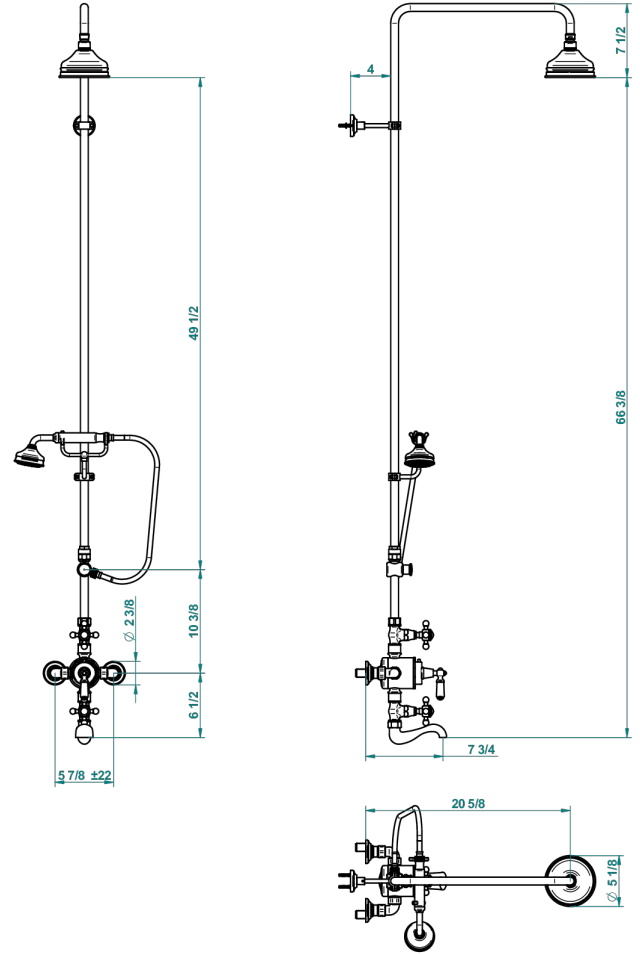

外露入墙式1/2"温控浴缸淋浴龙头，带关闭阀，150毫米孔距分体式淋浴柱，入墙固定，花洒，1.5米软管，直径130毫米花洒和莲蓬头支架

25472

20/01/2016

特色

- 1900
- 外露入墙式1/2"温控浴缸淋浴龙头，带关闭阀，150毫米孔距分体式淋浴柱，入墙固定，花洒，1.5米软管，直径130毫米花洒和莲蓬头支架

技术特征

- Recommandé : 3 bars (max. 5 bars) - Advised : 43,5 psi (max. 72 psi)
- Bec : 75 l/min à 3 bars (19,8 gpm at 43.5 psi)
- Pomme : 9,5 l/min à 3 bars (2.50 gpm at 43.5 psi)
- Douchette : 9,5 l/min à 3 bars (2.50 gpm at 43.5 psi)

可选饰面

Black ceram - D30
Blush PVD - H62
Graphite PVD - H64
Matt Umber PVD - H67
Matt blush PVD - H60
Matt graphite PVD - H65

Natural smoked Brass - A13
PVD哑光棕铜 - F34
PVD哑光金 - H53
PVD哑光铜 - H50
PVD哑光镍 - H56
PVD抛光铜 - H49

PVD棕铜 - F33
PVD金色 - H52
PVD镍 - H55
Umber PVD - H66
哑光复古铜 - H07
哑光浅金 - F31

哑光金 - F07
哑光铬 - C02
哑光镍 - C01
复古镍 - H28
抛光金 (24K金) - F01
抛光铬 - A02

抛光铬/抛光金 - G02
抛光镍 - B01
浅金 - F30
漆面铜 - D01