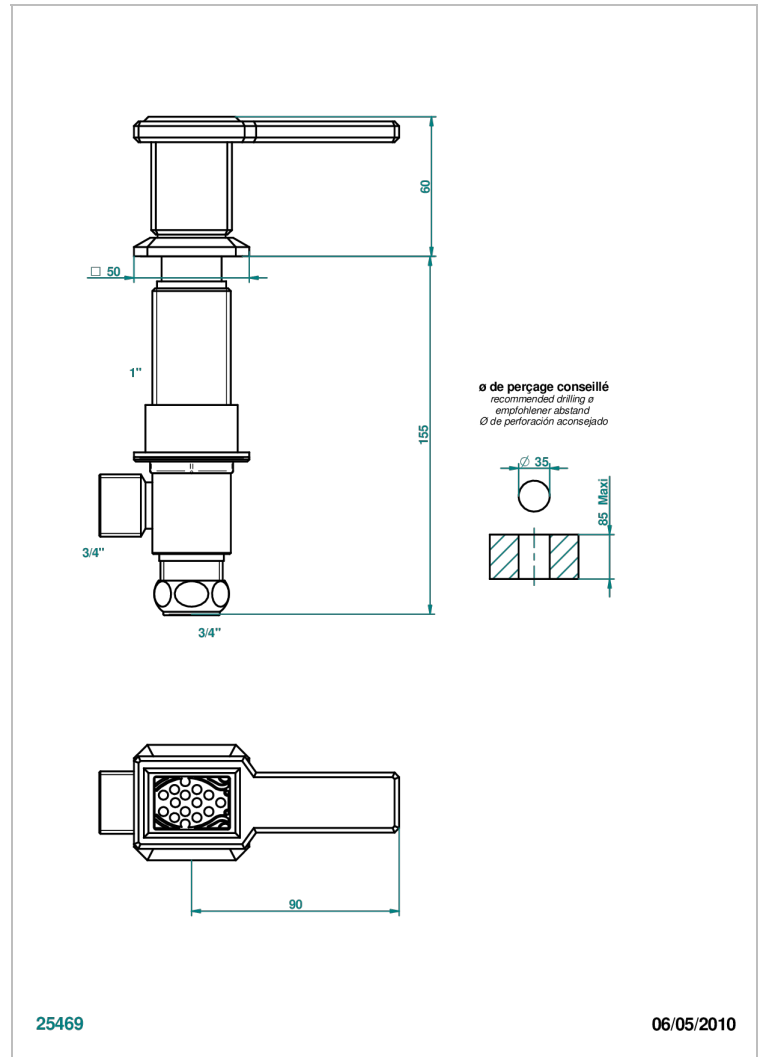

METROPOLIS CRISTAL CLARO CON MANETAS

A2B-36/C

Llave de paso sobre encimera 3/4"- frío

THG[®]
PARIS

CARACTERÍSTICAS

- Métopolis cristal claro con manetas
- Llave de paso sobre encimera 3/4"- frío

ACABADOS DISPONIBLES