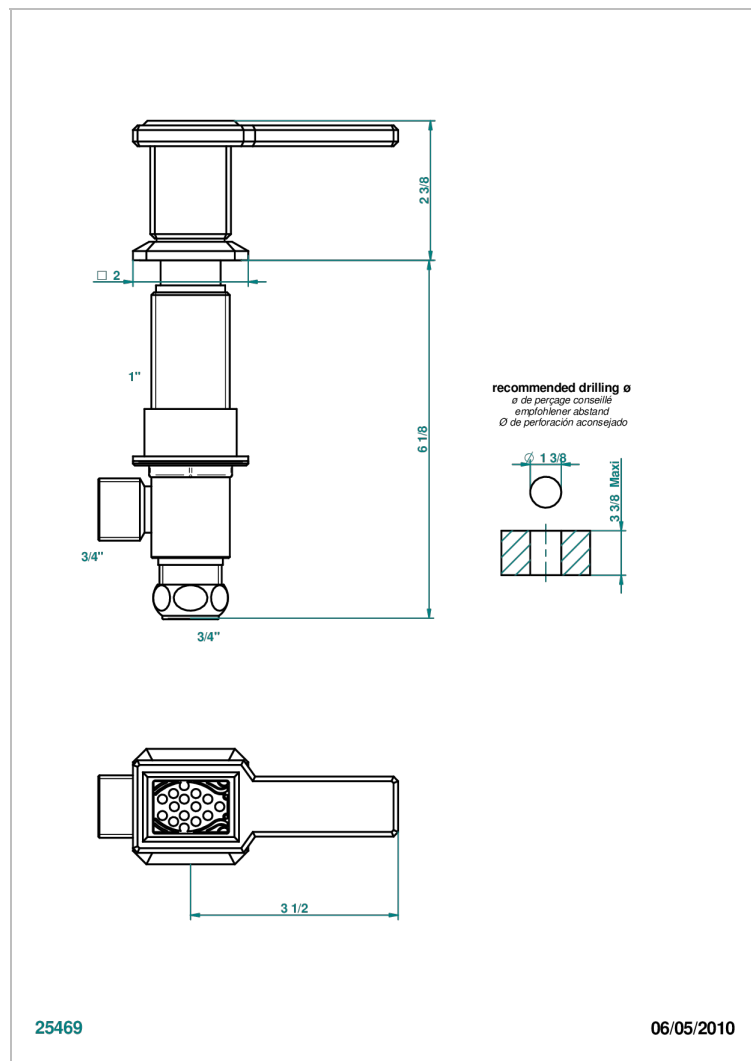

# METROPOLIS CRISTAL CLARO CON MANETAS

A2B-36/C

Llave de paso sobre encimera 3/4"- frío

## CARACTERÍSTICAS

- Métopolis cristal claro con manetas
- Llave de paso sobre encimera 3/4"- frío