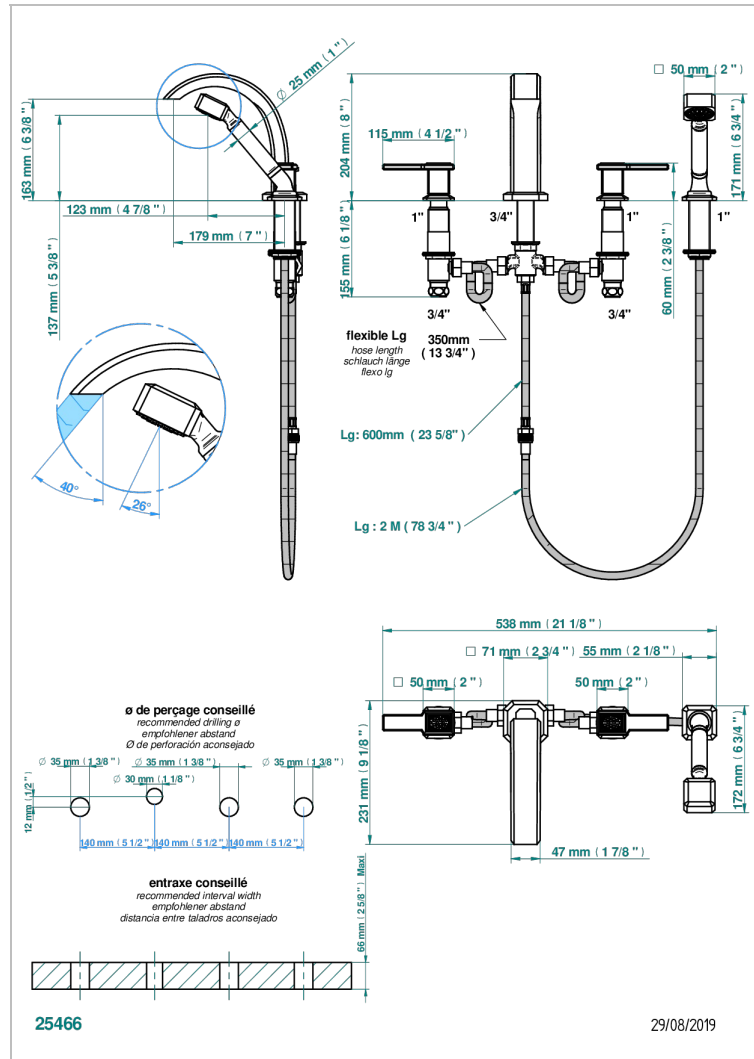

METROPOLIS CRISTAL CLAIR A MANETTES

A2B-112BG

Mélangeur bain-douche 4 trous sur gorge avec bec goliath à inversion

CARACTÉRISTIQUES

- Têtes à disques céramique 3/4" 1/4 tour
- Bec à écoulement libre
- Inverseur automatique
- Flexible métallique 2 m double agrafage avec système de changement par le dessus
- Douchette en laiton avec tapis Easyclean, réducteur de débit et clapet anti-retour
- ACS : 18ACCLY473
- DVGW : DW-6501CQ0589
- NF : NF EN 200 - IID/A - Chrome

Vieux nickel - H28