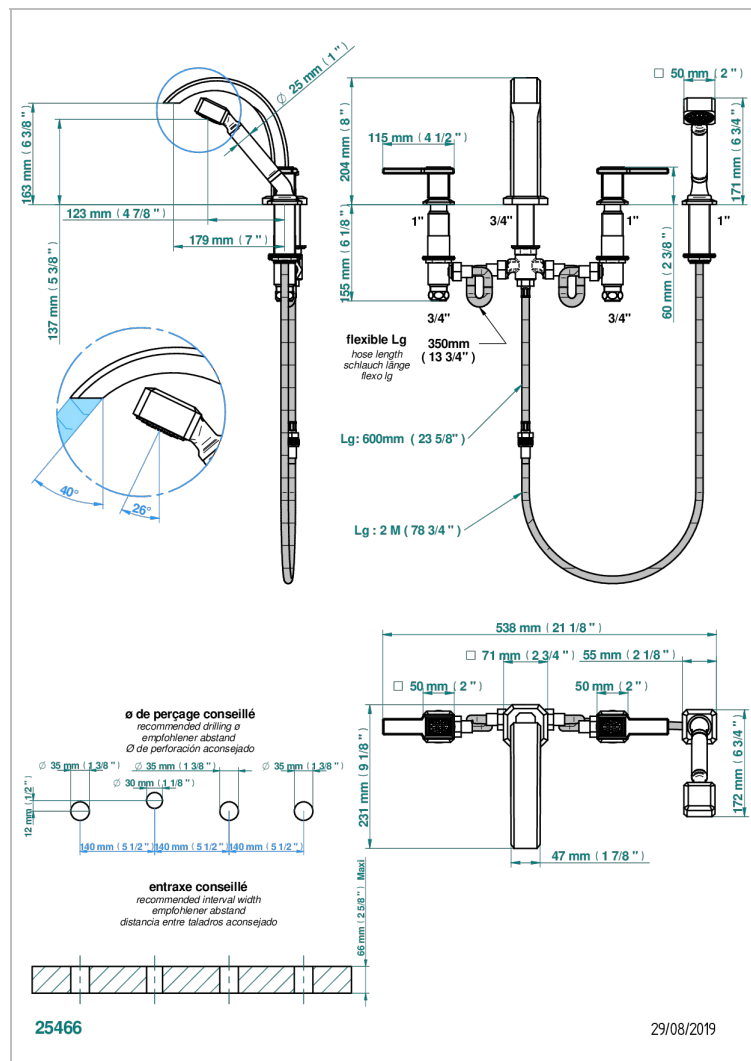

# METROPOLIS CRISTAL CLARO CON MANETAS

A2B-112BG

Batería baÑo/ducha sobre encimera. caÑo goliath, inversor incorporado y teleducha con flexo de 2m y soporte

## CARACTERÍSTICAS

- ACS : 18ACCLY473
- DVGW : DW-6501CQ0589
- NF : NF EN 200 - IID/A - Chrome