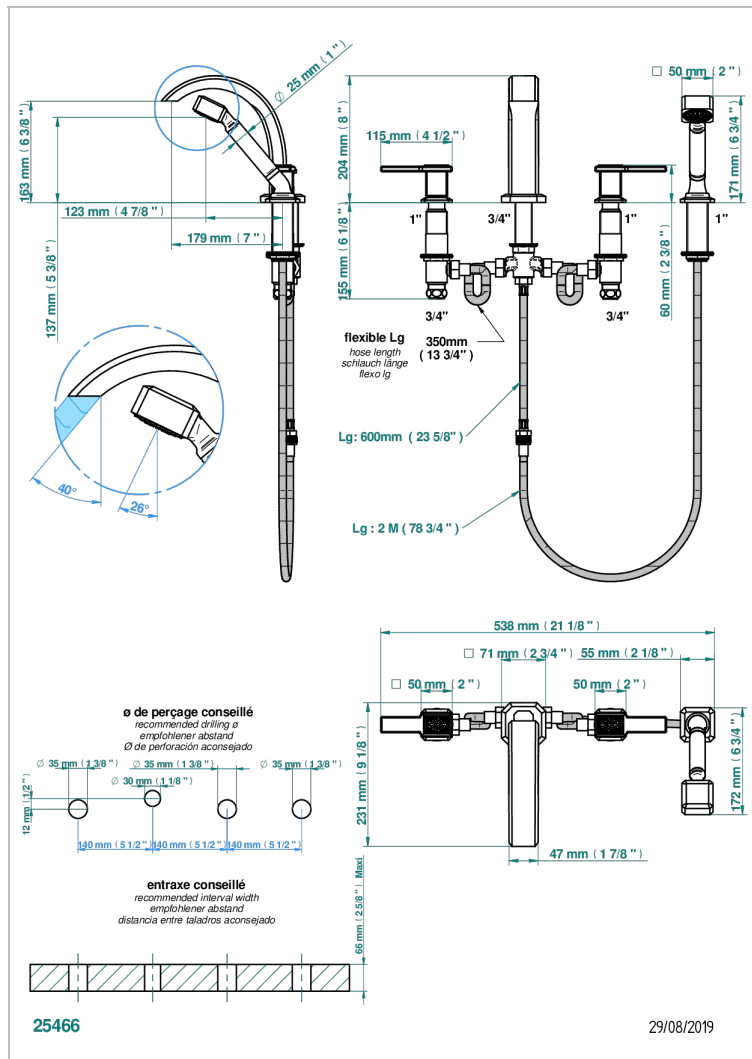

METROPOLIS CLEAR CRYSTAL WITH LEVER

A2B-112BG

台式四孔浴缸淋浴龙头，分水式大号喷嘴

特色

- ACS : 18ACCLY473
- DVGW : DW-6501CQ0589
- NF : NF EN 200 - IID/A - Chrome

标准

可选饰面

Black ceram - D30
Blush PVD - H62
Graphite PVD - H64
Matt Umber PVD - H67
Matt blush PVD - H60
Matt graphite PVD - H65

PVD哑光棕铜 - F34
PVD哑光金 - H53
PVD哑光铜 - H50
PVD哑光镍 - H56
PVD抛光铜 - H49
PVD棕铜 - F33

PVD金色 - H52
PVD镍 - H55
Umber PVD - H66
哑光浅金 - F31
哑光金 - F07
哑光铬 - C02

哑光镍 - C01
复古镍 - H28
抛光金 (24K金) - F01
抛光铬 - A02
抛光铬/抛光金 - G02
抛光镍 - B01

浅金 - F30