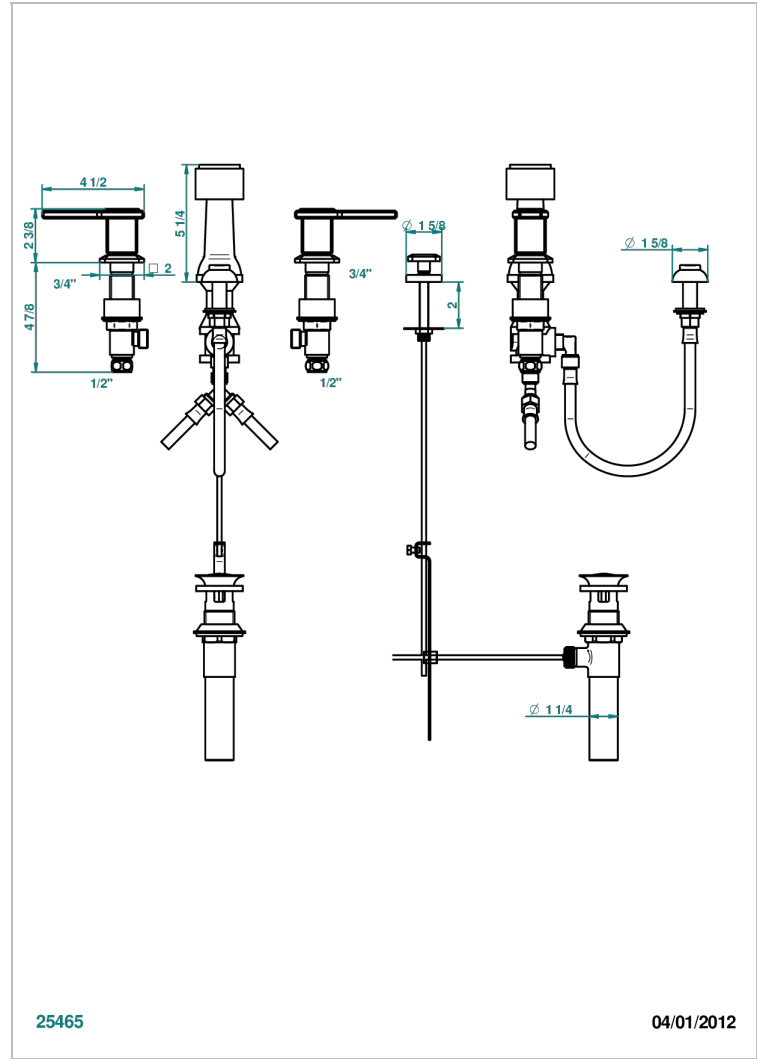

# METROPOLIS CRISTAL CLAIR A MANETTES

A2B-207KA

Mélangeur de bidet pour bidet Kohler avec antivide

THG<sup>®</sup>  
PARIS

Vieux nickel - H28