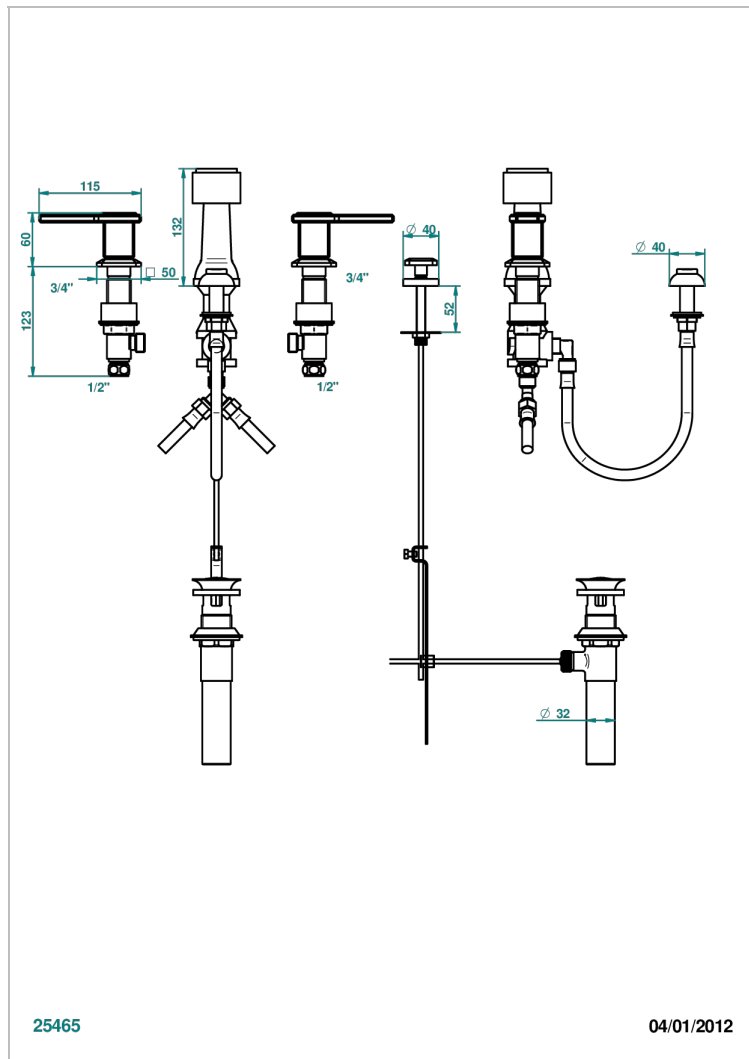

# METROPOLIS C РУКОЯТКАМИ

A2B-207KA

Смеситель для биде KOHLER с вакуумным прерывателем

THG<sup>®</sup>  
PARIS

25465

04/01/2012