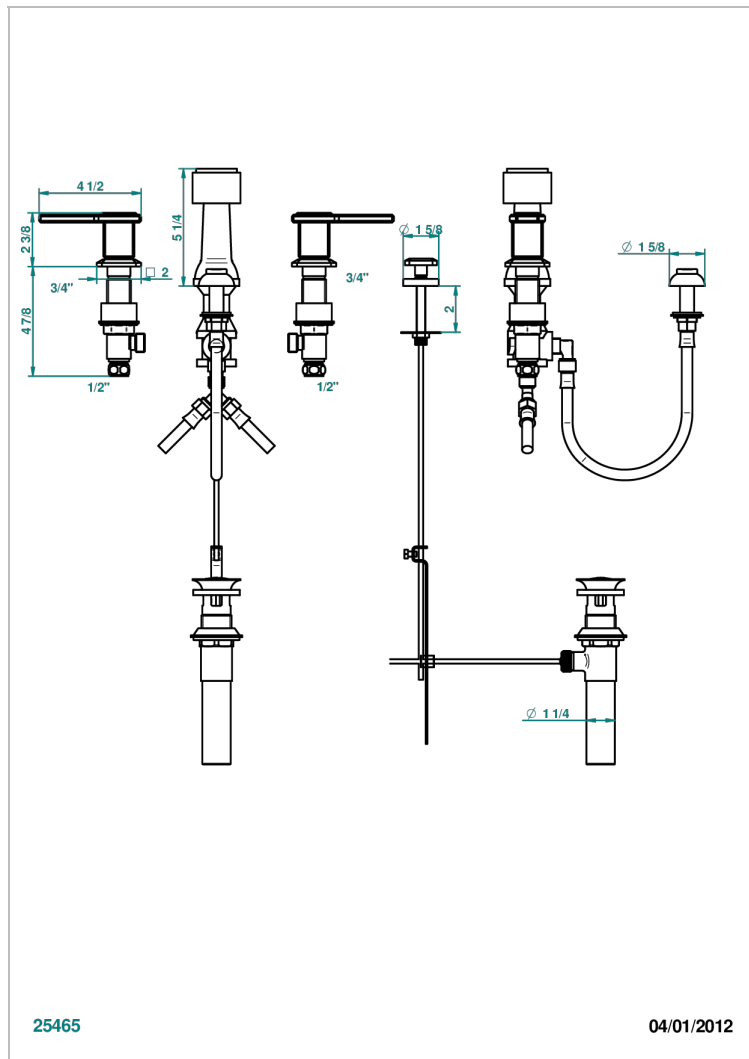

METROPOLIS C РУКОЯТКАМИ

A2B-207KA

Смеситель для биде KOHLER с вакуумным прерывателем

THG[®]
PARIS

ХАРАКТЕРИСТИКИ

- ASME : ASME A112.18.1-2011/CSA B125.1-11

СТАНДАРТЫ

ДОСТУПНЫЕ ВАРИАНТЫ ПОКРЫТИЙ