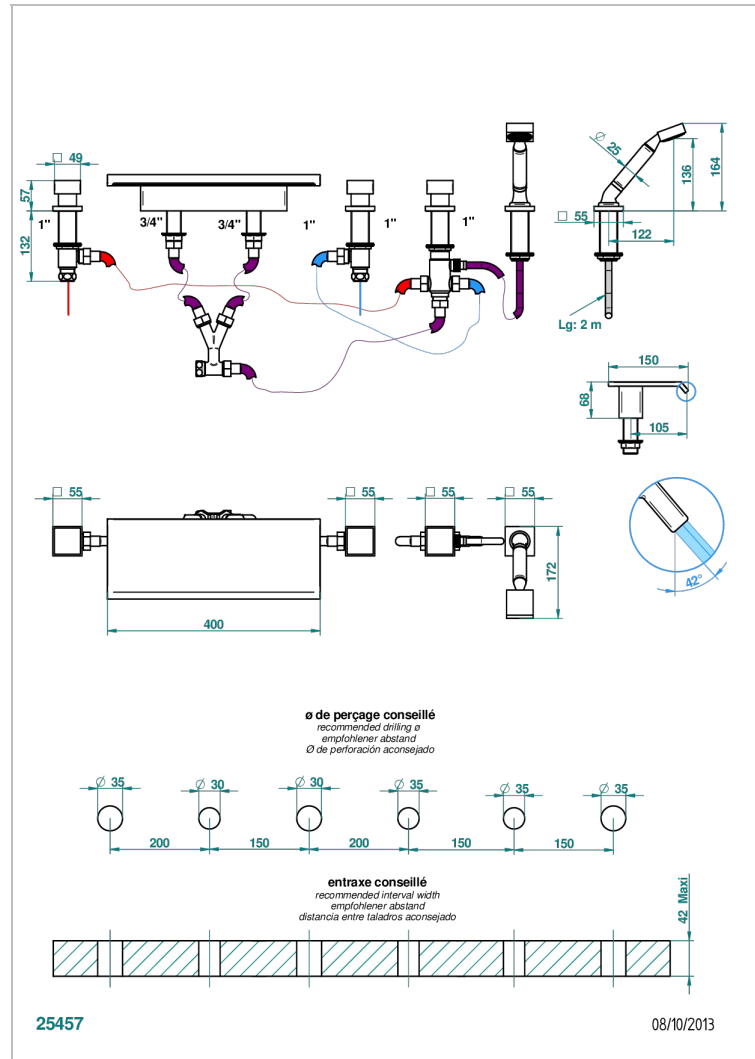

Bain douche avec bec plat de 400 mm, kit de montage, 2 côtés sur gorge 3/4", inverseur et douchette sur gorge

CARACTÉRISTIQUES

- Niagara
- Bain douche avec bec plat de 400 mm, kit de montage, 2 côtés sur gorge 3/4", inverseur et douchette sur gorge

Vieux cuivre rouge mat - H07
Vieux nickel - H28