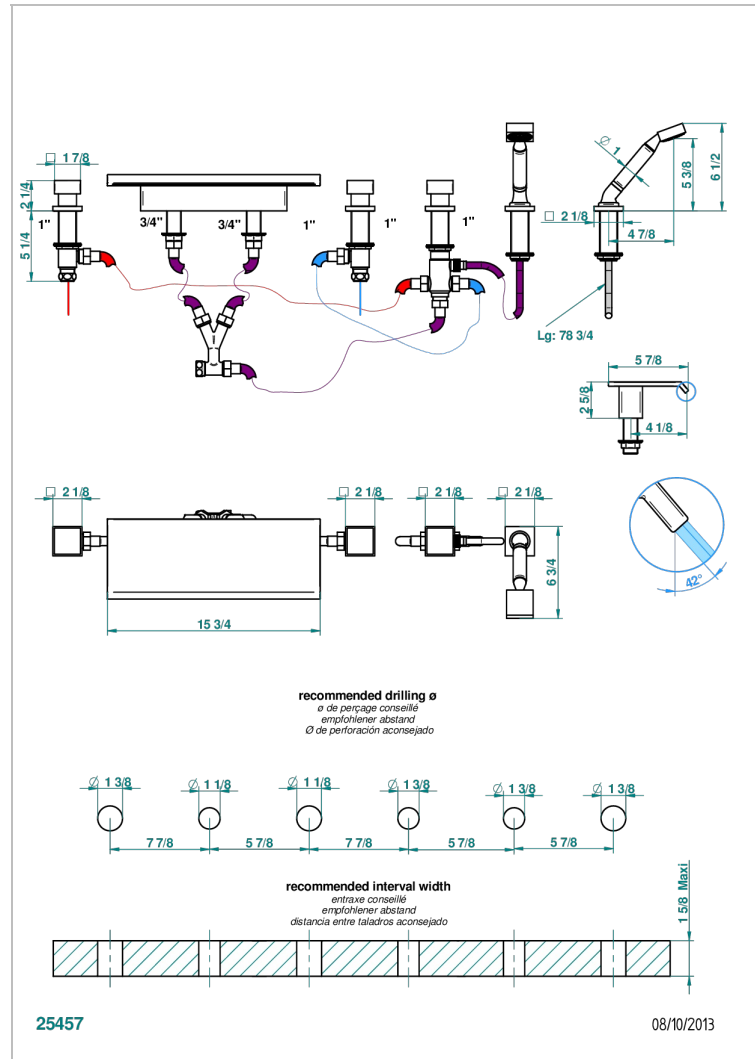

Bain douche avec bec plat de 400 mm, kit de montage, 2 côtés sur gorge 3/4", inverseur et douchette sur gorge

### CARACTÉRISTIQUES

- Niagara
- Bain douche avec bec plat de 400 mm, kit de montage, 2 côtés sur gorge 3/4", inverseur et douchette sur gorge

Vieux cuivre rouge mat - H07  
 Vieux nickel - H28