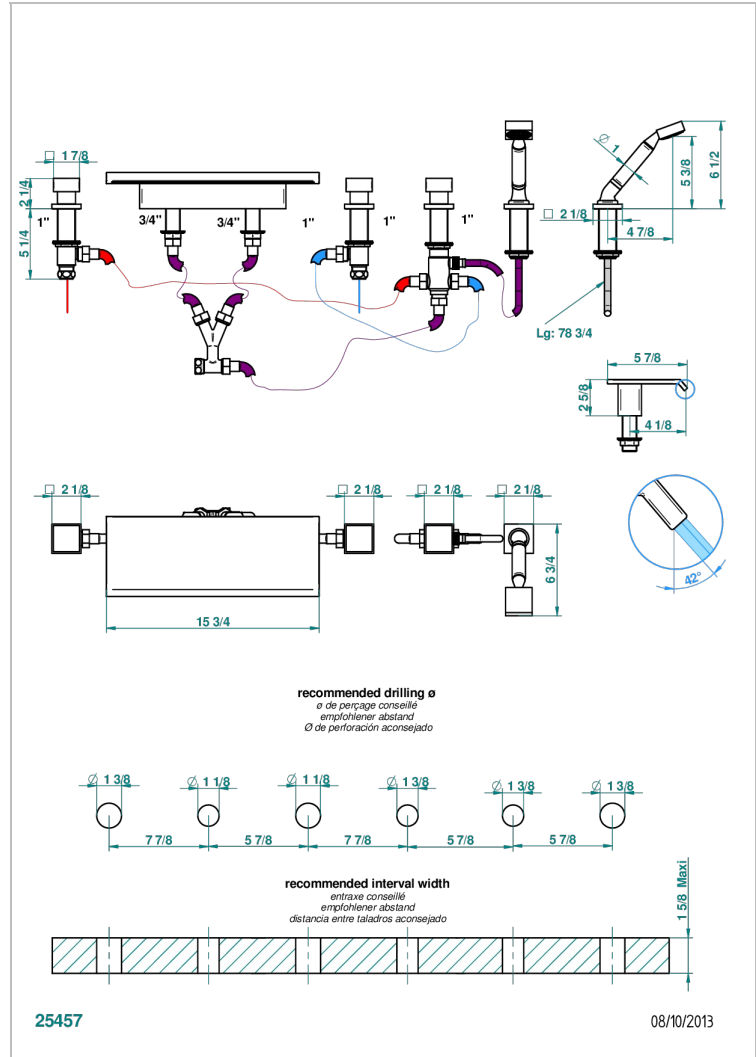

Bateria baÑo/ducha para encimera con caÑo cascada de 400 mm, kit de montaje, 2 llaves de paso de 3/4", un inversor y una teleducha

CARACTERÍSTICAS

- Niagara
- Bateria baÑo/ducha para encimera con caÑo cascada de 400 mm, kit de montaje, 2 llaves de paso de 3/4", un inversor y una teleducha

Pvd umber - H66
 Pvd umber mate - H67