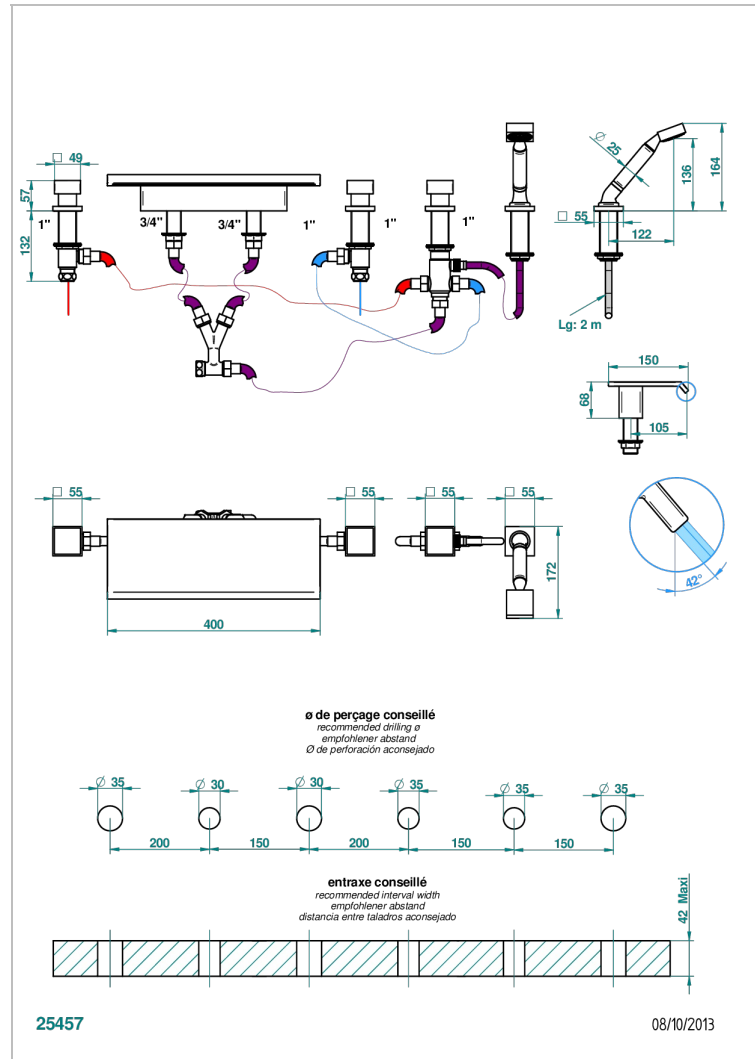

Bain douche avec bec plat de 400 mm, kit de montage, 2 côtés sur gorge 3/4", inverseur et douchette sur gorge

### CARACTÉRISTIQUES

- Niagara
- Bain douche avec bec plat de 400 mm, kit de montage, 2 côtés sur gorge 3/4", inverseur et douchette sur gorge

Vieux cuivre rouge mat - H07  
Vieux nickel - H28