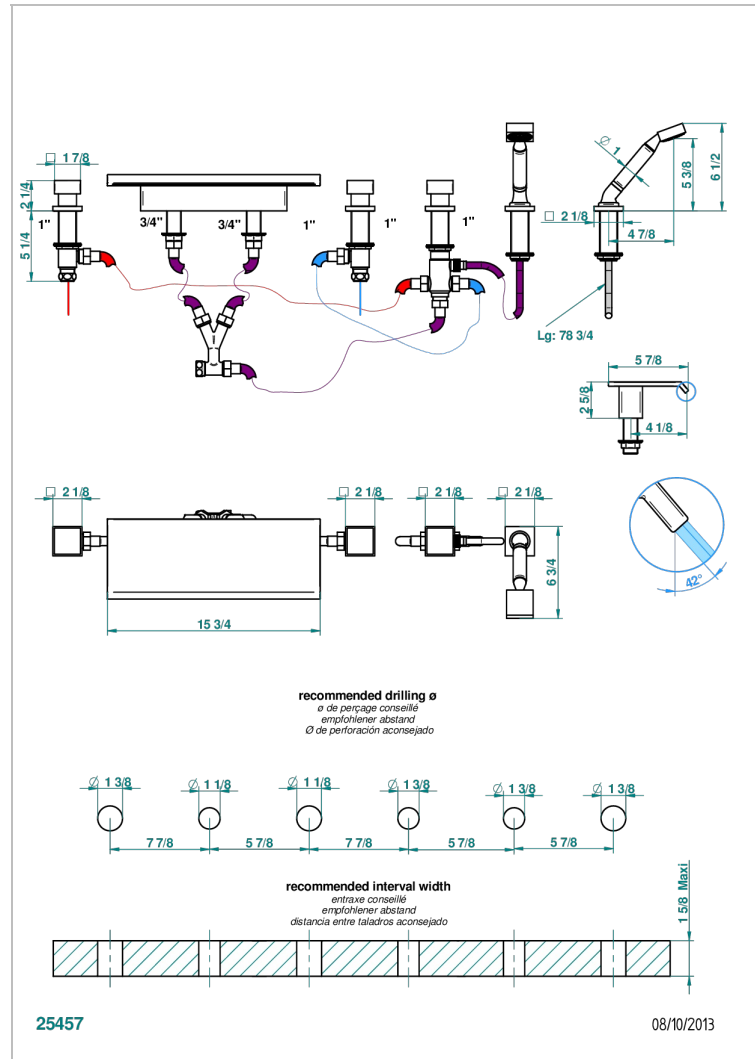

Bain douche avec bec plat de 400 mm, kit de montage, 2 côtés sur gorge 3/4", inverseur et douchette sur gorge

CARACTÉRISTIQUES

- Niagara
- Bain douche avec bec plat de 400 mm, kit de montage, 2 côtés sur gorge 3/4", inverseur et douchette sur gorge

Vieux cuivre rouge mat - H07
 Vieux nickel - H28