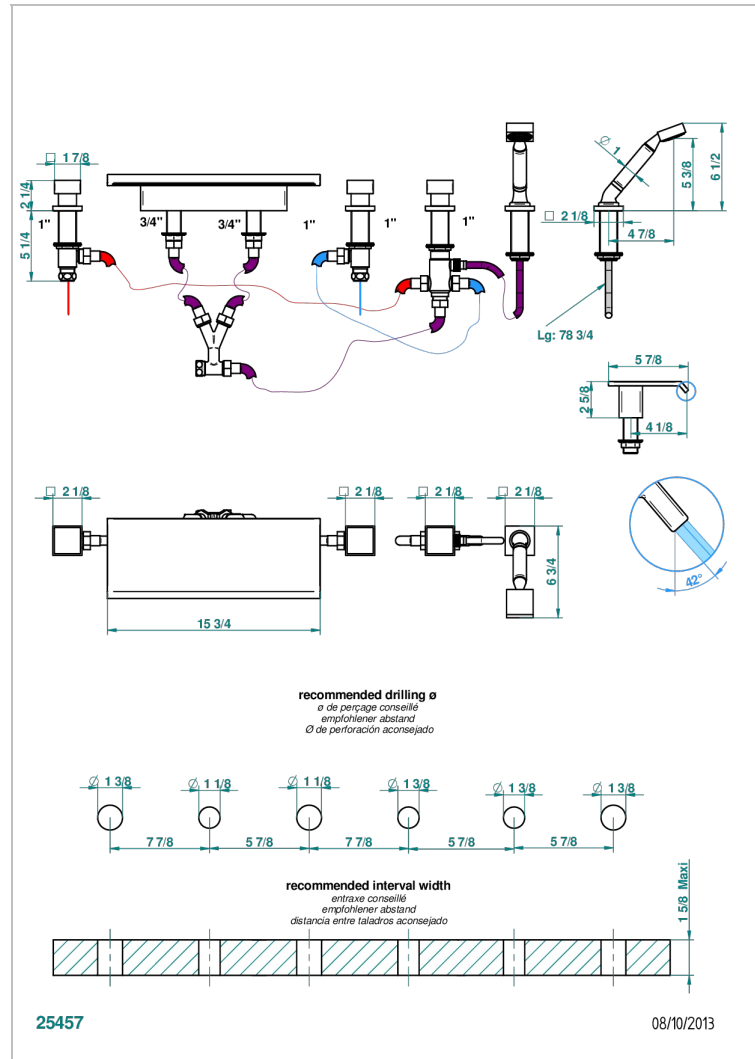

Bateria baÑo/ducha para encimera con caÑo cascada de 400 mm, kit de montaje, 2 llaves de paso de 3/4", un inversor y una teleducha

CARACTERÍSTICAS

- Niagara
- Bateria baÑo/ducha para encimera con caÑo cascada de 400 mm, kit de montaje, 2 llaves de paso de 3/4", un inversor y una teleducha

Pvd umber - H66
 Pvd umber mate - H67