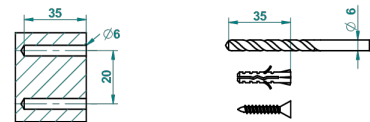

25446

22/02/2017

CARACTERÍSTICAS

- Papillon
- Portarrollo sin tapa

ACABADOS DISPONIBLES

Bronce claro - D01
Cerámica negra mate - D30
Cobre viejo mate - H07
Cromo - A02
Cromo / dorado - G02
Cromo mate - C02

Dorado - F01
Dorado mate - F07
Dorado pálido - F30
Dorado pálido mate (sin barniz) - F31
Níquel - B01
Níquel mate - C01

Níquel viejo - H28
Pvd blush - H62
Pvd blush mate - H60
Pvd color latón - H49
Pvd color latón mate - H50
Pvd color níquel - H55

Pvd color níquel mate - H56
Pvd color oro - H52
Pvd color oro mate - H53
Pvd grafito - H64
Pvd grafito mate - H65
Pvd marrón bronce - F33

Pvd marrón bronce mate - F34
Pvd umber - H66
Pvd umber mate - H67