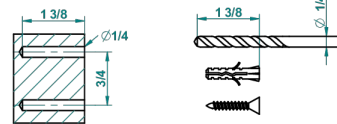

25446

22/02/2017

CARACTERÍSTICAS

- Papillon
- Portarrollo sin tapa

ACABADOS DISPONIBLES

Bronce claro - D01
Cerámica negra mate - D30
Cobre viejo mate - H07
Cromo - A02
Cromo / dorado - G02
Cromo mate - C02

Dorado - F01
Dorado mate - F07
Dorado pálido - F30
Dorado pálido mate (sin barniz) - F31
Níquel - B01
Níquel mate - C01

Níquel viejo - H28
Pvd blush - H62
Pvd blush mate - H60
Pvd color latón - H49
Pvd color latón mate - H50
Pvd color níquel - H55

Pvd color níquel mate - H56
Pvd color oro - H52
Pvd color oro mate - H53
Pvd grafito - H64
Pvd grafito mate - H65
Pvd marrón bronce - F33

Pvd marrón bronce mate - F34
Pvd umber - H66
Pvd umber mate - H67