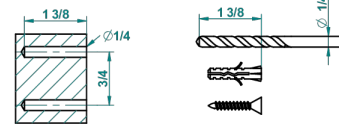

25446

22/02/2017

CARACTERÍSTICAS

- Naïade
- Portarrollo sin tapa

ACABADOS DISPONIBLES

Bronce claro - D01
Cerámica negra mate - D30
Cobre viejo mate - H07
Cromo - A02
Cromo / dorado - G02
Cromo mate - C02

Dorado - F01
Dorado mate - F07
Dorado pálido - F30
Dorado pálido mate (sin barniz) - F31
Níquel - B01
Níquel mate - C01

Níquel viejo - H28
Pvd blush - H62
Pvd blush mate - H60
Pvd color latón - H49
Pvd color latón mate - H50
Pvd color níquel - H55

Pvd color níquel mate - H56
Pvd color oro - H52
Pvd color oro mate - H53
Pvd grafito - H64
Pvd grafito mate - H65
Pvd marrón bronce - F33

Pvd marrón bronce mate - F34
Pvd umber - H66
Pvd umber mate - H67