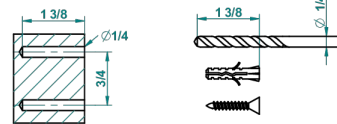

25446

22/02/2017

CARACTERÍSTICAS

- Océania
- Portarrollo sin tapa

ACABADOS DISPONIBLES

Bronce claro - D01
Cerámica negra mate - D30
Cobre viejo mate - H07
Cromo - A02
Cromo / dorado - G02
Cromo mate - C02

Dorado - F01
Dorado mate - F07
Dorado pálido - F30
Dorado pálido mate (sin barniz) - F31
Níquel - B01
Níquel mate - C01

Níquel viejo - H28
Pvd blush - H62
Pvd blush mate - H60
Pvd color latón - H49
Pvd color latón mate - H50
Pvd color níquel - H55

Pvd color níquel mate - H56
Pvd color oro - H52
Pvd color oro mate - H53
Pvd grafito - H64
Pvd grafito mate - H65
Pvd marrón bronce - F33

Pvd marrón bronce mate - F34
Pvd umber - H66
Pvd umber mate - H67