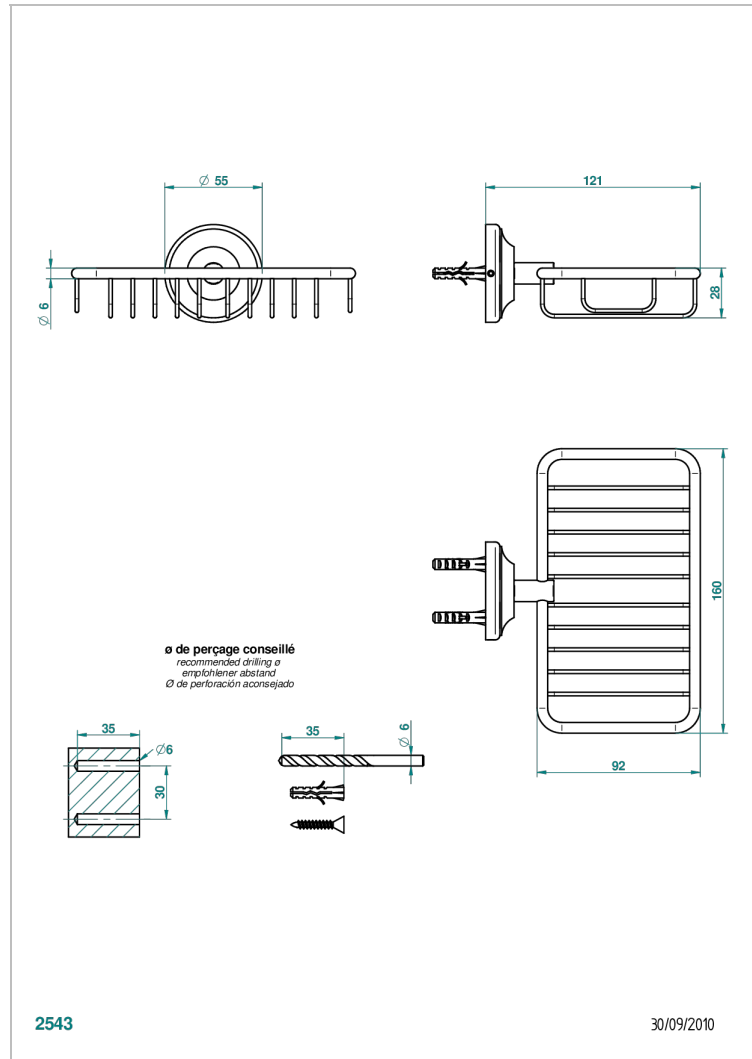

CHARLESTON A MANETTES

G75-620

Porte-savon fil mural 160x95 mm avec rosace

THG[®]
PARIS

CARACTÉRISTIQUES

- Accessoire en laiton

FINITIONS DISPONIBLES

Bronze clair - D01
Chromé - A02
Chromé / doré - G02
Chromé mat - C02
Doré brillant - F01
Doré mat - F07

Pvd couleur laiton - H49
Pvd couleur laiton mat - H50
Pvd couleur nickel - H55
Pvd couleur nickel mat - H56
Pvd graphite - H64
Pvd graphite mat - H65

Pvd umber - H66
Pvd umber mat - H67
Vieux nickel - H28