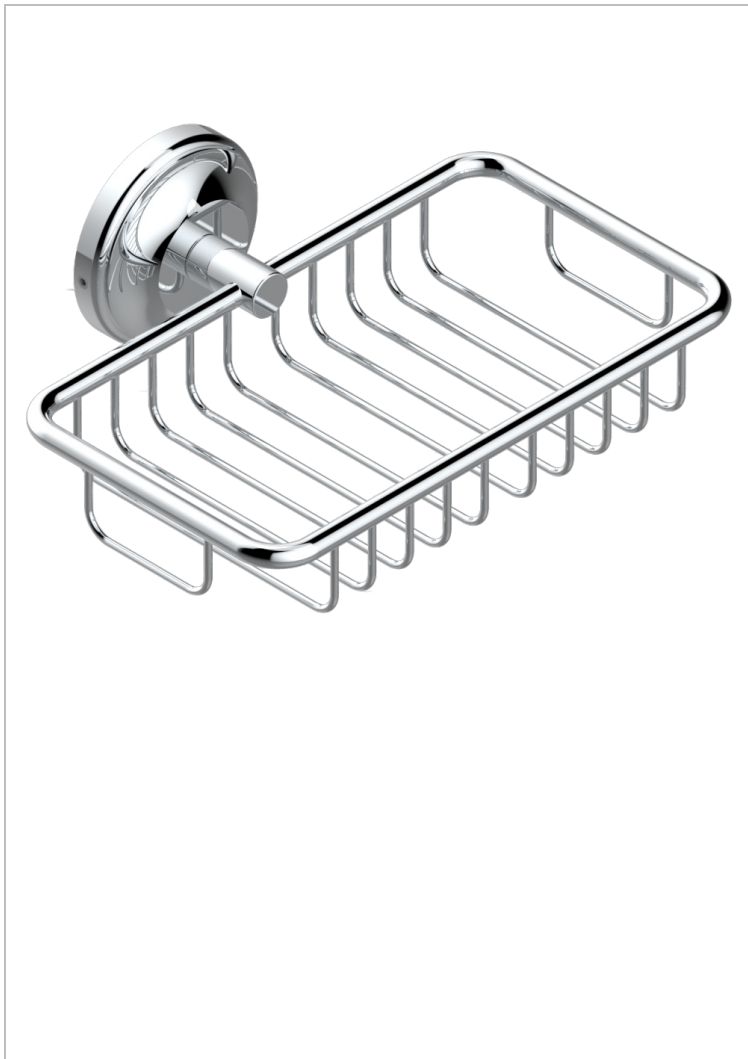

CHARLESTON A MANETTES

G75-620

Porte-savon fil mural 160x95 mm avec rosace

THG[®]
PARIS

CARACTÉRISTIQUES

- Accessoire en laiton

FINITIONS DISPONIBLES

Bronze clair - D01
Chromé - A02
Chromé / doré - G02
Chromé mat - C02
Doré brillant - F01
Doré mat - F07

Laiton fumé naturel - A13
Nickel brillant - B01
Nickel mat - C01
Noir mat céramique - D30
Or pâle - F30
Or pâle mat - F31

Pvd blush - H62
Pvd blush mat - H60
Pvd couleur bronze brown - F33
Pvd couleur bronze brown - mat - F34
Pvd couleur doré - H52
Pvd couleur doré mat - H53