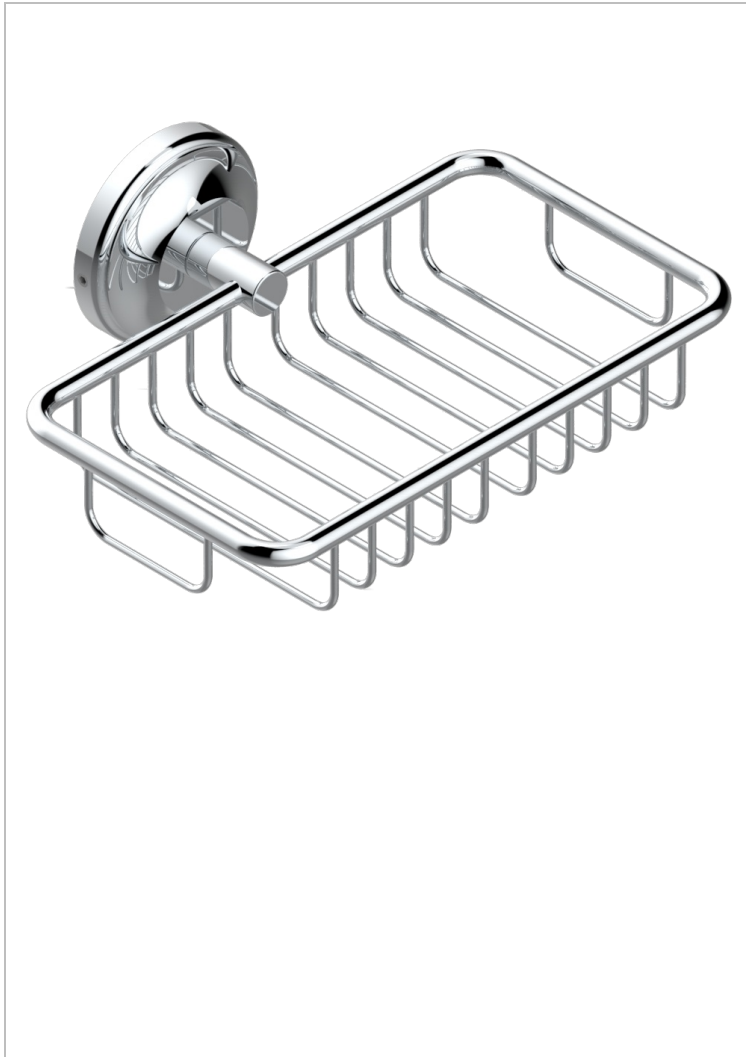

CHARLESTON CON MANETAS

G75-620

Jabonera mural para ducha con rosetón 160x95 mm

THG[®]
PARIS

CARACTERÍSTICAS

- Charleston con manetas
- Jabonera mural para ducha con rosetón 160x95 mm

ACABADOS DISPONIBLES

Bronce claro - D01
Cerámica negra mate - D30
Cromo - A02
Cromo / dorado - G02
Cromo mate - C02
Dorado - F01

Dorado mate - F07
Dorado pálido - F30
Dorado pálido mate (sin barniz) - F31
Natural smoked Brass - A13
Níquel - B01
Níquel mate - C01

Níquel viejo - H28
Pvd blush - H62
Pvd blush mate - H60
Pvd color latón - H49
Pvd color latón mate - H50
Pvd color níquel - H55