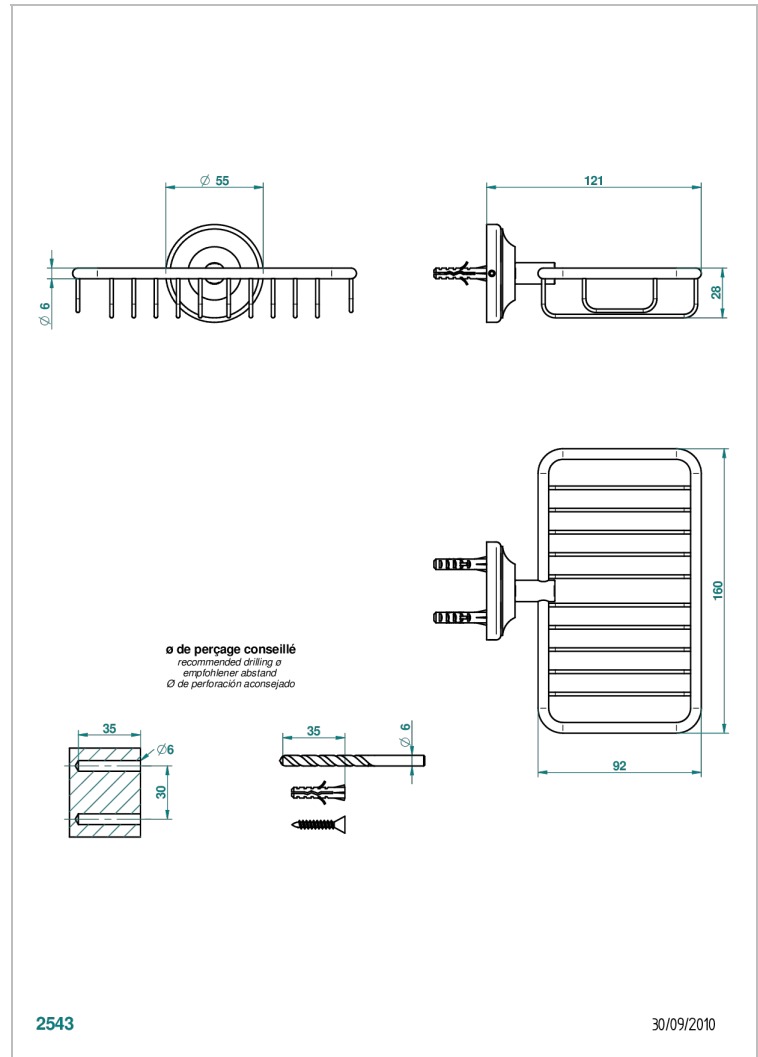

CHARLESTON CON MANETAS

G75-620

Jabonera mural para ducha con rosetón 160x95 mm

THG[®]
PARIS

CARACTERÍSTICAS

- Charleston con manetas
- Jabonera mural para ducha con rosetón 160x95 mm

ACABADOS DISPONIBLES

Bronce claro - D01
Cerámica negra mate - D30
Cromo - A02
Cromo / dorado - G02
Cromo mate - C02
Dorado - F01