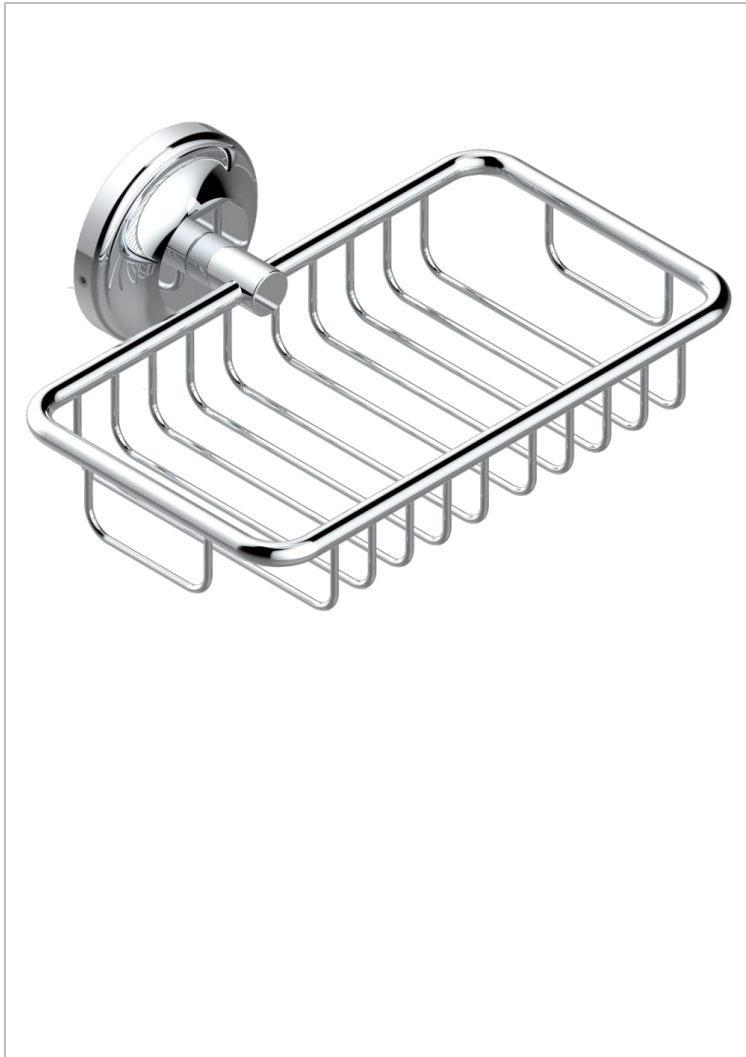

# CHARLESTON CON MANETAS

G75-620

Jabonera mural para ducha con rosetón 160x95 mm

THG<sup>®</sup>  
PARIS

## CARACTERÍSTICAS

- Charleston con manetas
- Jabonera mural para ducha con rosetón 160x95 mm

## ACABADOS DISPONIBLES

Bronce claro - D01  
Cerámica negra mate - D30  
Cromo - A02  
Cromo / dorado - G02  
Cromo mate - C02  
Dorado - F01

Dorado mate - F07  
Dorado pálido - F30  
Dorado pálido mate (sin barniz) - F31  
Natural smoked Brass - A13  
Níquel - B01  
Níquel mate - C01

Níquel viejo - H28  
Pvd blush - H62  
Pvd blush mate - H60  
Pvd color latón - H49  
Pvd color latón mate - H50  
Pvd color níquel - H55

Pvd color níquel mate - H56  
Pvd color oro - H52  
Pvd color oro mate - H53  
Pvd grafito - H64  
Pvd grafito mate - H65  
Pvd marrón bronce - F33