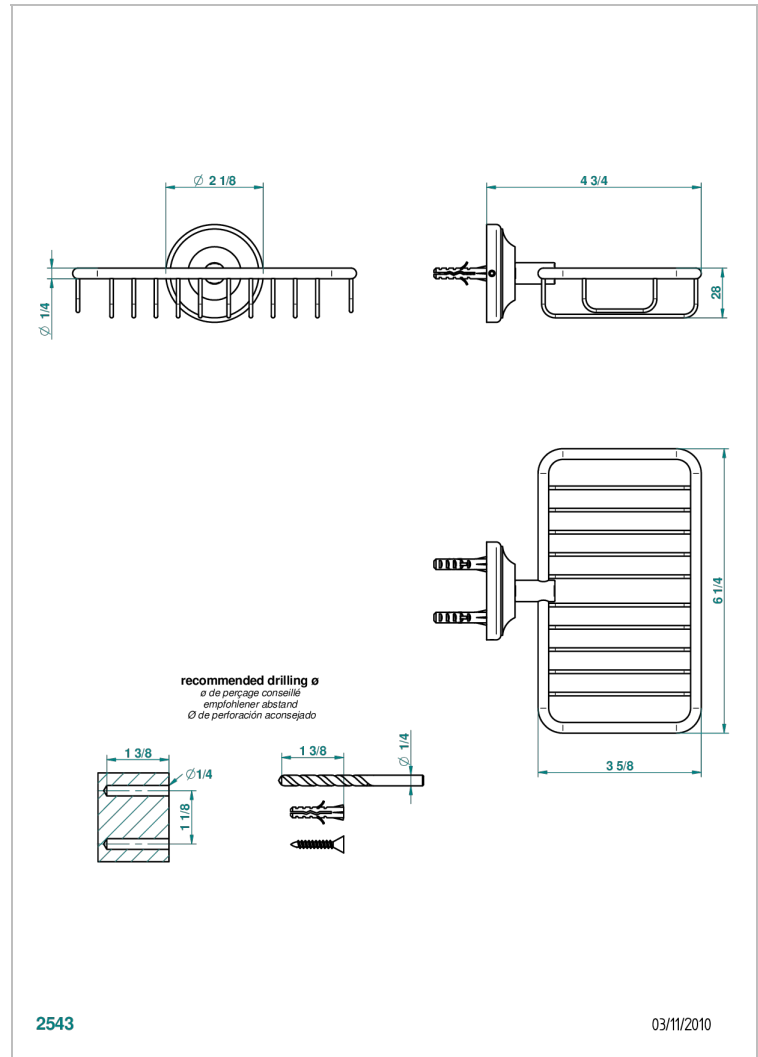

# CHARLESTON CON MANETAS

G75-620

Jabonera mural para ducha con rosetón 160x95 mm

THG<sup>®</sup>  
PARIS

## CARACTERÍSTICAS

- Charleston con manetas
- Jabonera mural para ducha con rosetón 160x95 mm