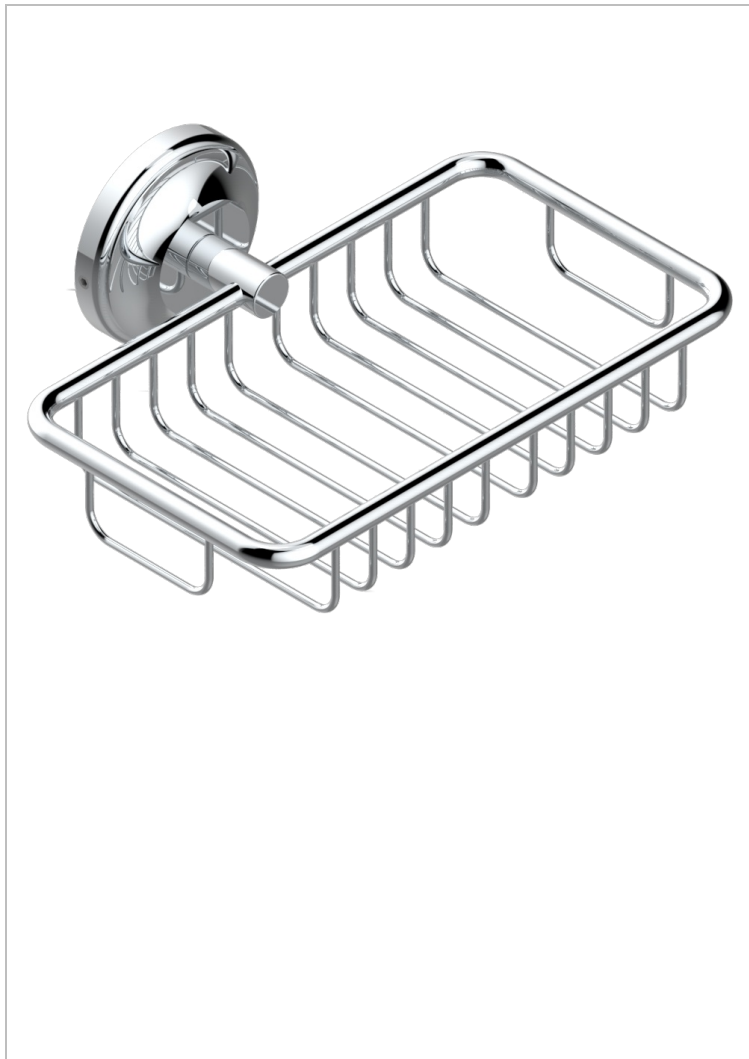

CHARLESTON A MANETTES

G75-620

Porte-savon fil mural 160x95 mm avec rosace

THG[®]
PARIS

CARACTÉRISTIQUES

- Accessoire en laiton

FINITIONS DISPONIBLES

Bronze clair - D01
Chromé - A02
Chromé / doré - G02
Chromé mat - C02
Doré brillant - F01
Doré mat - F07

Laiton fumé naturel - A13
Nickel brillant - B01
Nickel mat - C01
Noir mat céramique - D30
Or pâle - F30
Or pâle mat - F31

Pvd blush - H62
Pvd blush mat - H60
Pvd couleur bronze brown - F33
Pvd couleur bronze brown - mat - F34
Pvd couleur doré - H52
Pvd couleur doré mat - H53