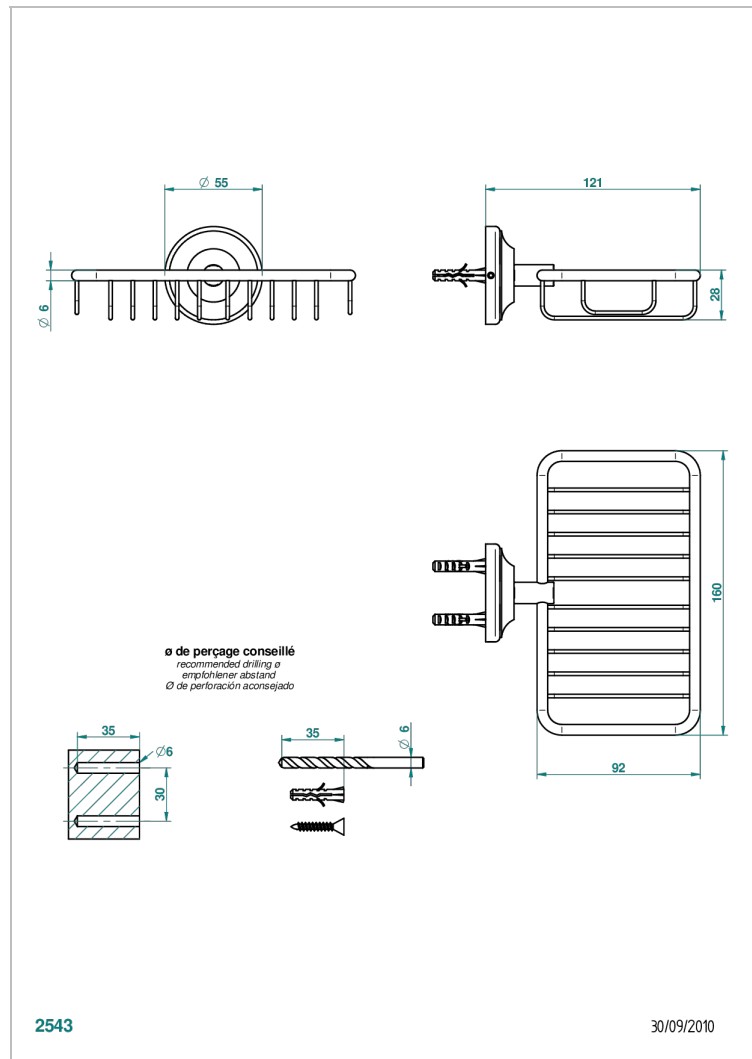

CHARLESTON A MANETTES

G75-620

Porte-savon fil mural 160x95 mm avec rosace

THG[®]
PARIS

CARACTÉRISTIQUES

- Accessoire en laiton

FINITIONS DISPONIBLES

Bronze clair - D01
Chromé - A02
Chromé / doré - G02
Chromé mat - C02
Doré brillant - F01
Doré mat - F07