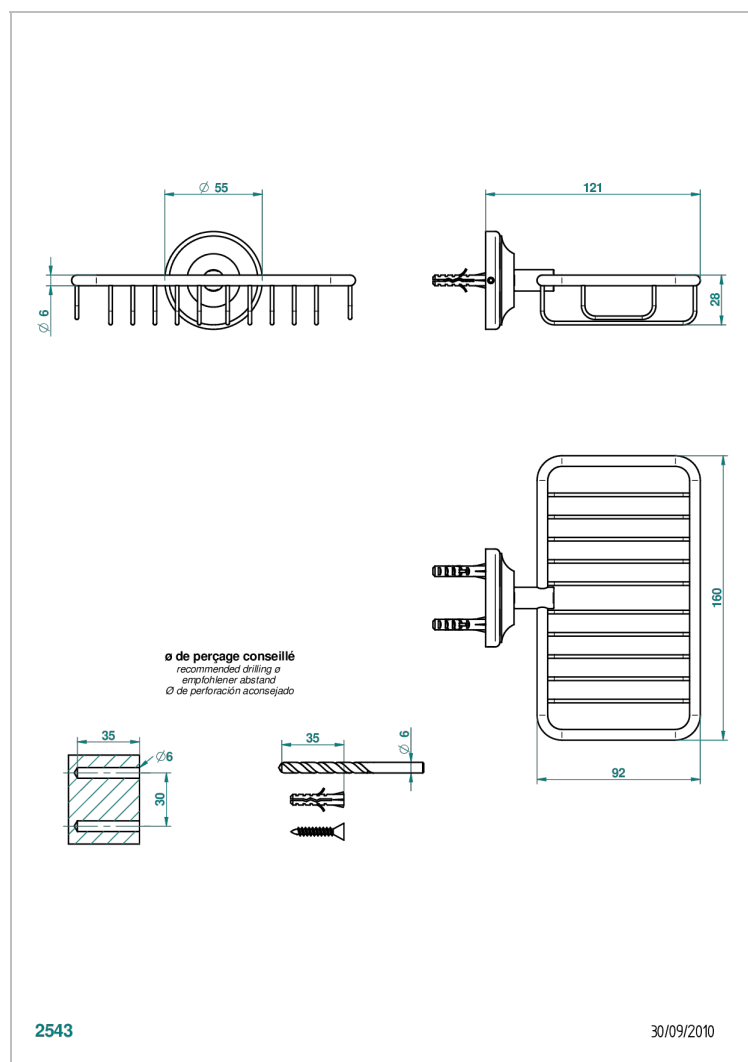

# CHARLESTON A MANETTES METAL LISSE

G3N-620

Porte-savon fil mural 160x95 mm avec rosace

## CARACTÉRISTIQUES

- Charleston à manettes métal lisse
- Porte-savon fil mural 160x95 mm avec rosace