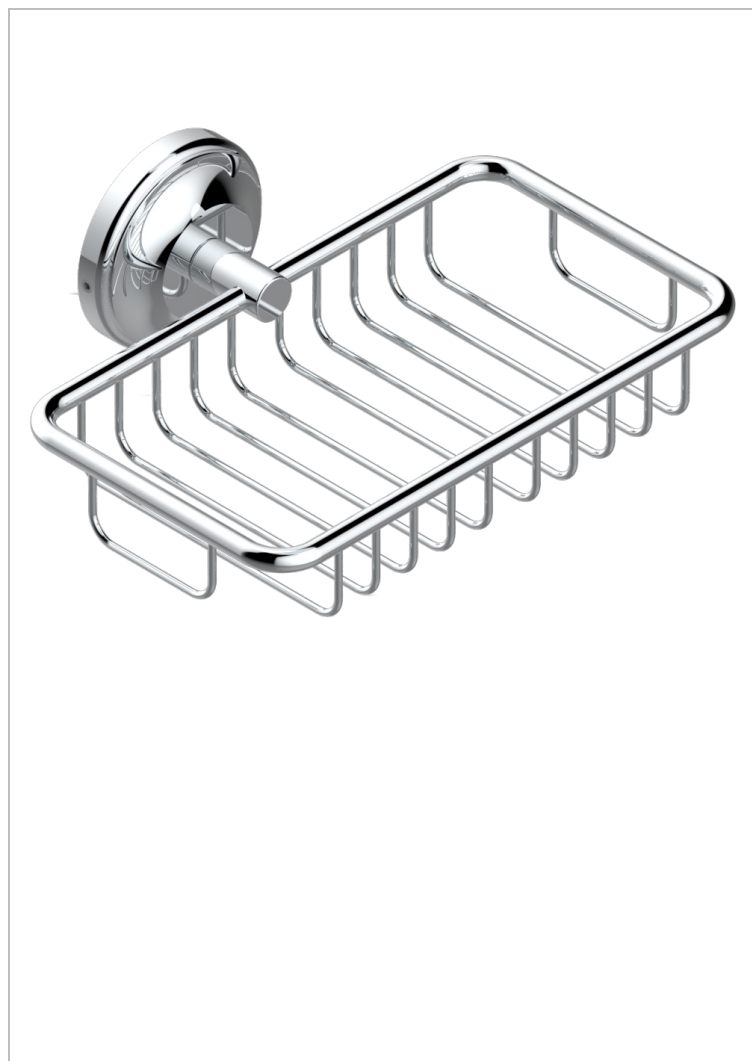

# CHARLESTON A MANETTES METAL LISSE

G3N-620

Porte-savon fil mural 160x95 mm avec rosace

## CARACTÉRISTIQUES

- Charleston à manettes métal lisse
- Porte-savon fil mural 160x95 mm avec rosace

## FINITIONS DISPONIBLES

Bronze clair - D01  
Chromé - A02  
Chromé / doré - G02  
Chromé mat - C02  
Doré brillant - F01  
Doré mat - F07

Laiton fumé naturel - A13  
Nickel brillant - B01  
Nickel mat - C01  
Noir mat céramique - D30  
Or pâle - F30  
Or pâle mat - F31