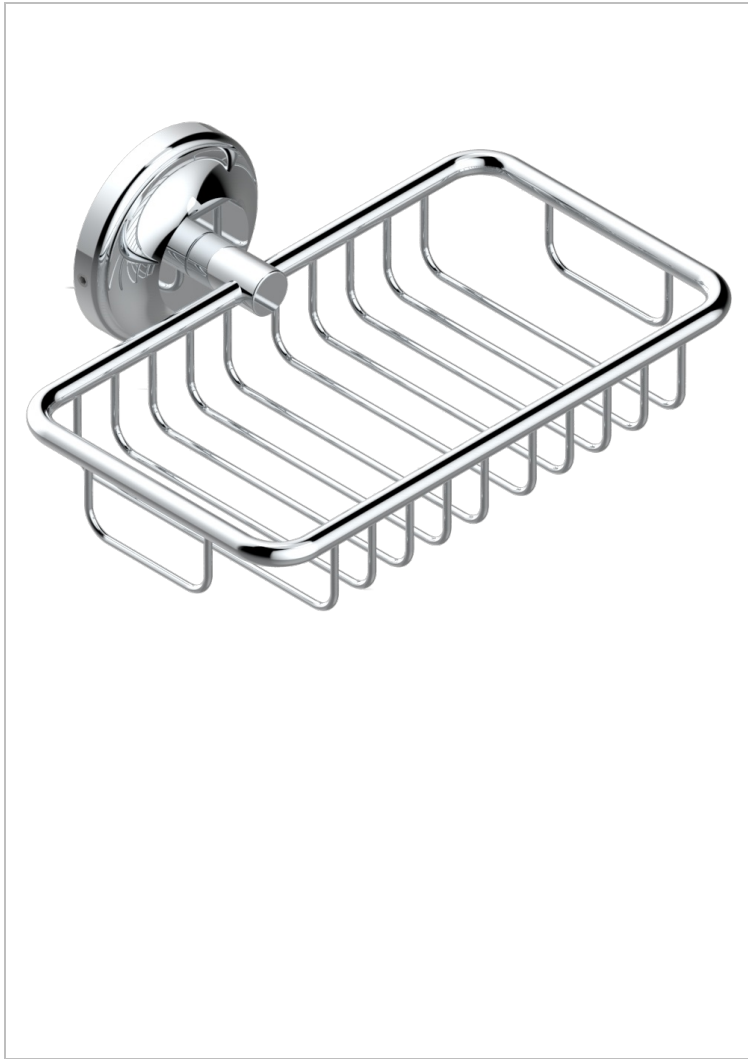

CHARLESTON CON MANETAS METAL LISO

G3N-620

Jabonera mural para ducha con rosetón 160x95 mm

THG[®]
PARIS

CARACTERÍSTICAS

- Charleston con manetas metal liso
- Jabonera mural para ducha con rosetón 160x95 mm

ACABADOS DISPONIBLES

Bronce claro - D01
Cerámica negra mate - D30
Cobre viejo mate - H07
Cromo - A02
Cromo / dorado - G02
Cromo mate - C02

Dorado - F01
Dorado mate - F07
Dorado pálido - F30
Dorado pálido mate (sin barniz) - F31
Natural smoked Brass - A13
Níquel - B01

Níquel mate - C01
Níquel viejo - H28
Pvd blush - H62
Pvd blush mate - H60
Pvd color latón - H49
Pvd color latón mate - H50

Pvd color níquel - H55
Pvd color níquel mate - H56
Pvd color oro - H52
Pvd color oro mate - H53
Pvd grafito - H64
Pvd grafito mate - H65