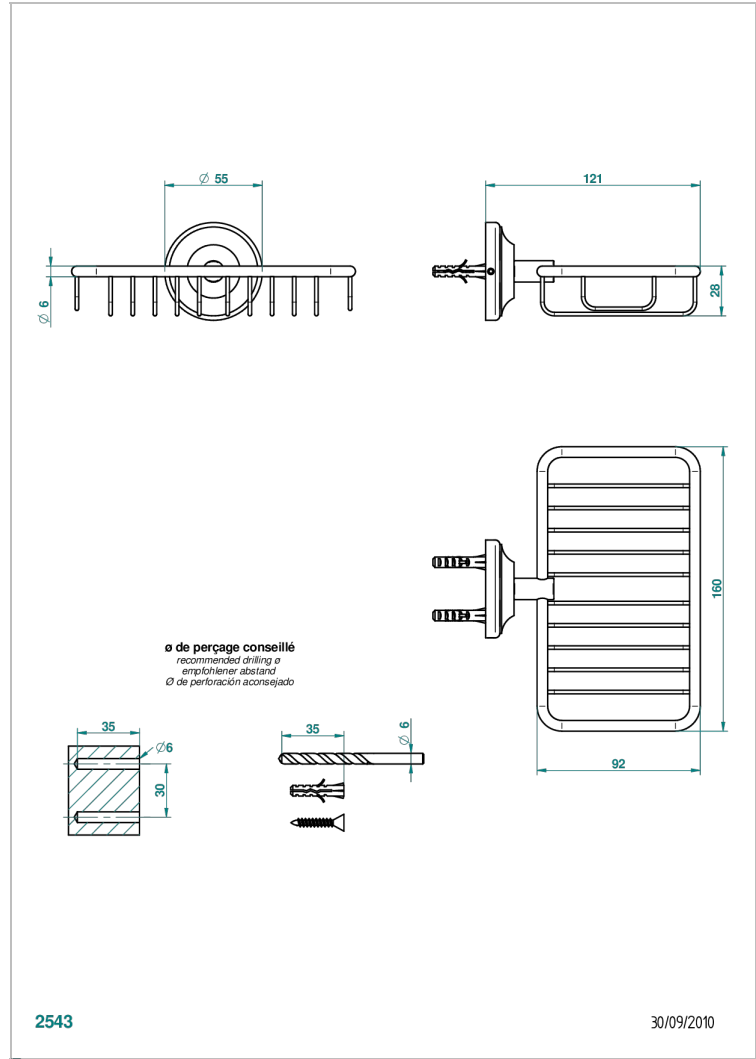

CHARLESTON CON MANETAS METAL LISO

G3N-620

Jabonera mural para ducha con rosetón 160x95 mm

THG[®]
PARIS

CARACTERÍSTICAS

- Charleston con manetas metal liso
- Jabonera mural para ducha con rosetón 160x95 mm

ACABADOS DISPONIBLES