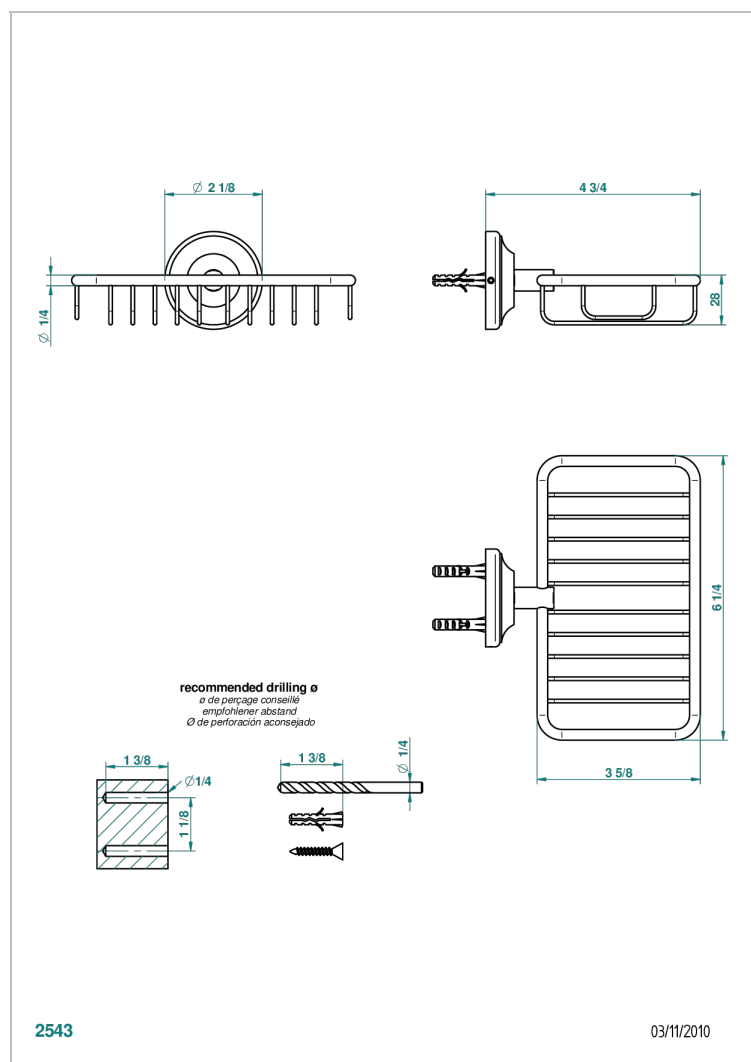

CHARLESTON A MANETTES METAL LISSE

G3N-620

Porte-savon fil mural 160x95 mm avec rosace

CARACTÉRISTIQUES

- Charleston à manettes métal lisse
- Porte-savon fil mural 160x95 mm avec rosace

FINITIONS DISPONIBLES