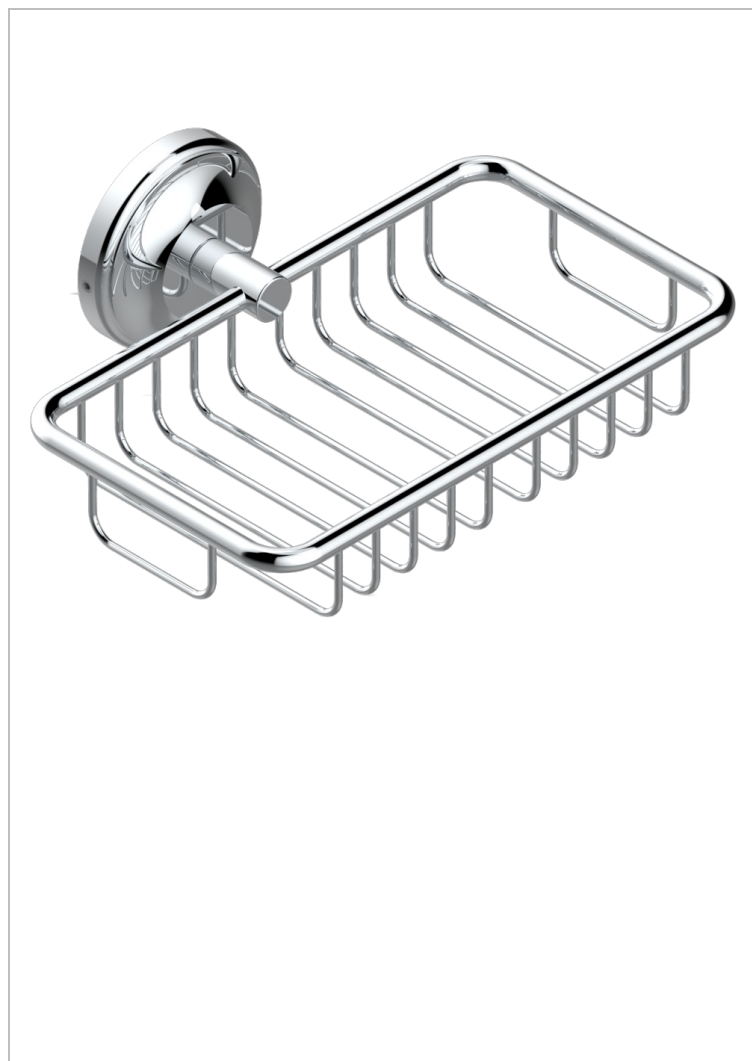

CHARLESTON A MANETTES METAL LISSE

G3N-620

Porte-savon fil mural 160x95 mm avec rosace

CARACTÉRISTIQUES

- Charleston à manettes métal lisse
- Porte-savon fil mural 160x95 mm avec rosace

FINITIONS DISPONIBLES

Bronze clair - D01
Chromé - A02
Chromé / doré - G02
Chromé mat - C02
Doré brillant - F01
Doré mat - F07

Laiton fumé naturel - A13
Nickel brillant - B01
Nickel mat - C01
Noir mat céramique - D30
Or pâle - F30
Or pâle mat - F31