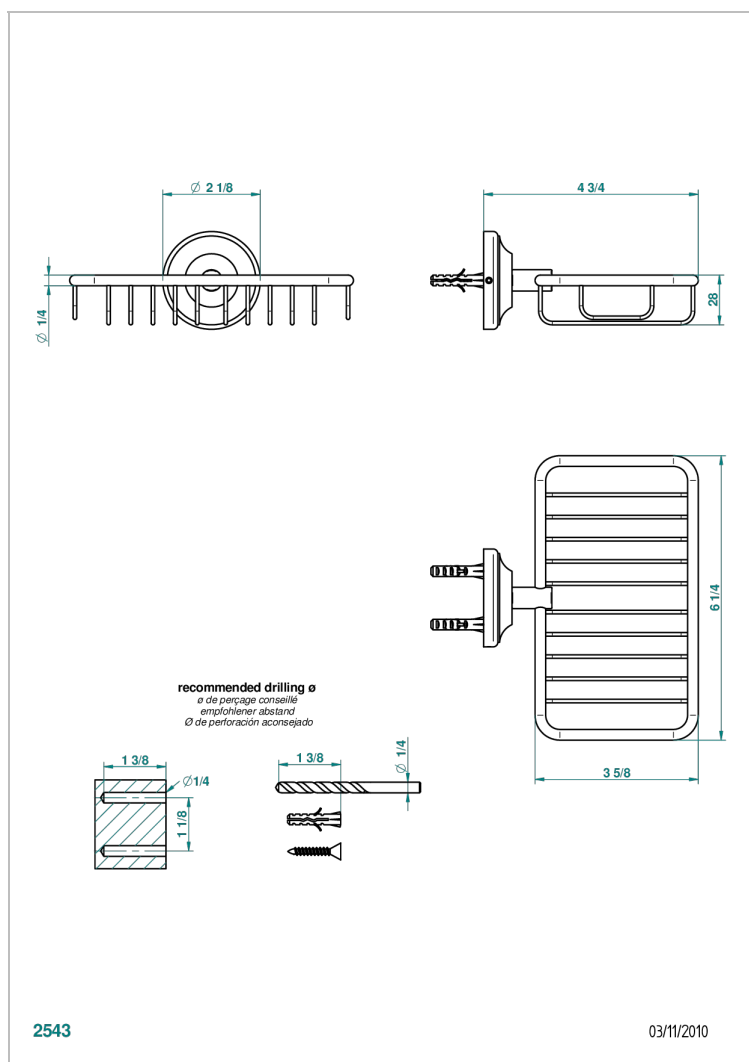

CHARLESTON CON MANETAS METAL LISO

G3N-620

Jabonera mural para ducha con rosetón 160x95 mm

CARACTERÍSTICAS

- Charleston con manetas metal liso
- Jabonera mural para ducha con rosetón 160x95 mm

ACABADOS DISPONIBLES