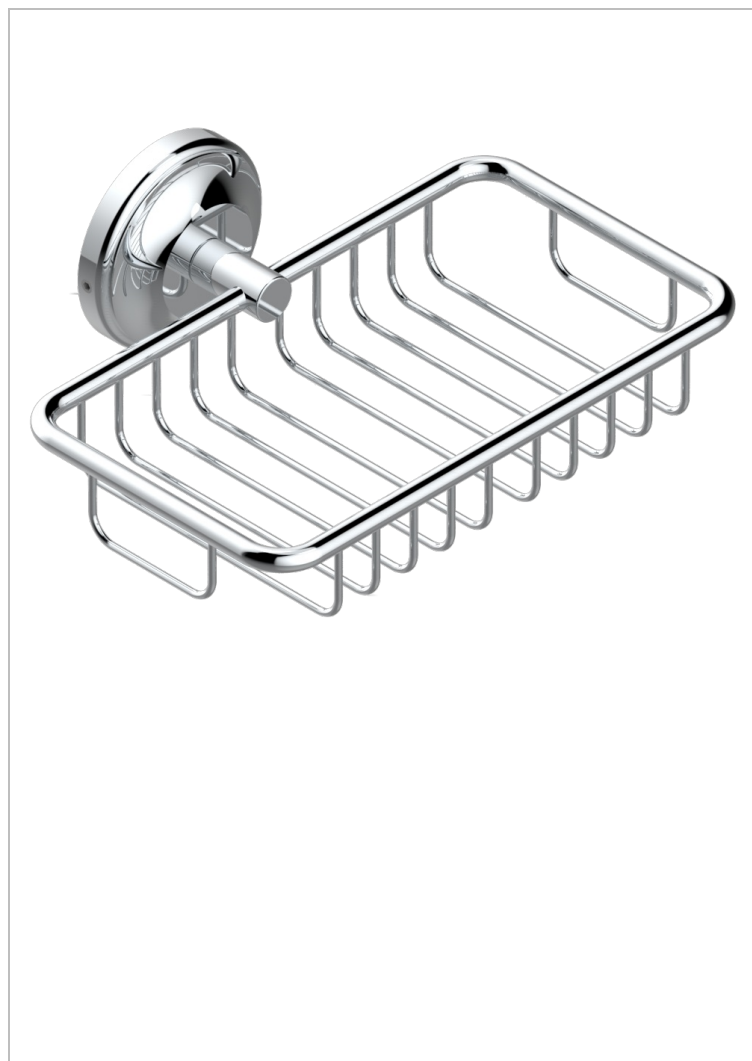

CHARLESTON CON MANETAS METAL LISO

G3N-620

Jabonera mural para ducha con rosetón 160x95 mm

CARACTERÍSTICAS

- Charleston con manetas metal liso
- Jabonera mural para ducha con rosetón 160x95 mm

ACABADOS DISPONIBLES

Bronce claro - D01
Cerámica negra mate - D30
Cobre viejo mate - H07
Cromo - A02
Cromo / dorado - G02
Cromo mate - C02

Dorado - F01
Dorado mate - F07
Dorado pálido - F30
Dorado pálido mate (sin barniz) - F31
Natural smoked Brass - A13
Níquel - B01

Níquel mate - C01
Níquel viejo - H28
Pvd blush - H62
Pvd blush mate - H60
Pvd color latón - H49
Pvd color latón mate - H50

Pvd color níquel - H55
Pvd color níquel mate - H56
Pvd color oro - H52
Pvd color oro mate - H53
Pvd grafito - H64
Pvd grafito mate - H65