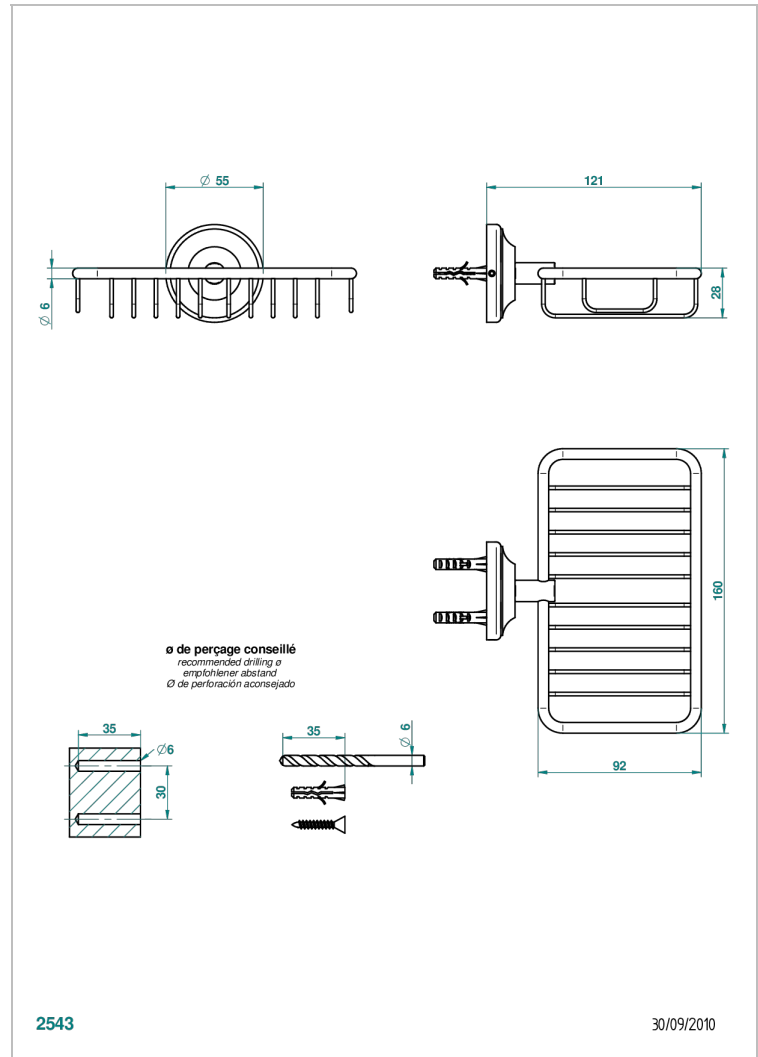

BROADWAY A MANETTES

A04-620

Porte-savon fil mural 160x95 mm avec rosace

THG[®]
PARIS

CARACTÉRISTIQUES

- Accessoire en laiton

FINITIONS DISPONIBLES

Bronze clair - D01
Chromé - A02
Chromé / doré - G02
Chromé mat - C02
Doré brillant - F01
Doré mat - F07