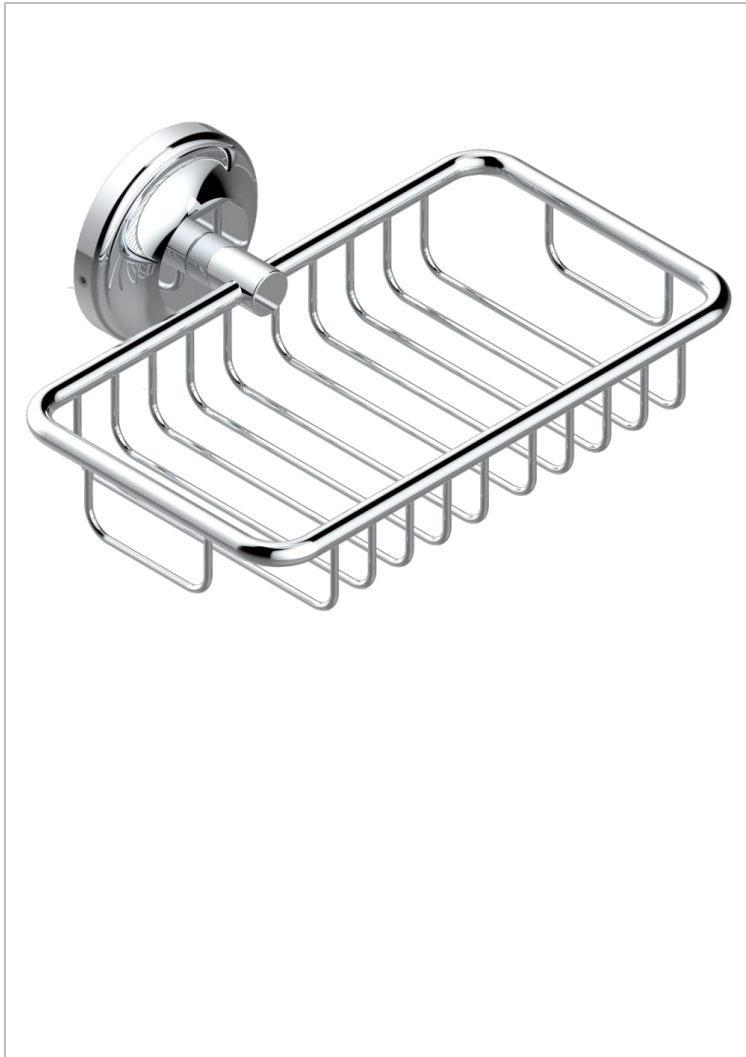

BROADWAY A MANETTES

A04-620

Porte-savon fil mural 160x95 mm avec rosace

THG[®]
PARIS

CARACTÉRISTIQUES

- Accessoire en laiton

FINITIONS DISPONIBLES

Bronze clair - D01
Chromé - A02
Chromé / doré - G02
Chromé mat - C02
Doré brillant - F01
Doré mat - F07

Laiton fumé naturel - A13
Nickel brillant - B01
Nickel mat - C01
Noir mat céramique - D30
Or pâle - F30
Or pâle mat - F31

Pvd blush - H62
Pvd blush mat - H60
Pvd couleur bronze brown - F33
Pvd couleur bronze brown - mat - F34
Pvd couleur doré - H52
Pvd couleur doré mat - H53