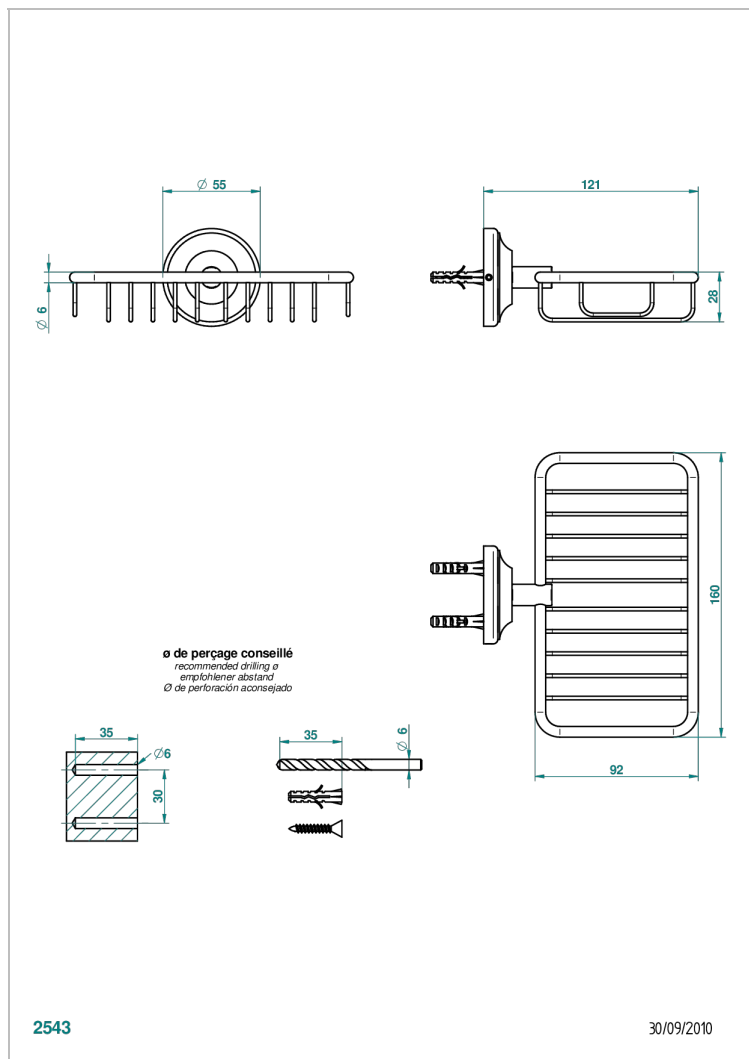

BROADWAY CON MANETAS

A04-620

Jabonera mural para ducha con rosetón 160x95 mm

THG[®]
PARIS

CARACTERÍSTICAS

- Broadway con manetas
- Jabonera mural para ducha con rosetón 160x95 mm

ACABADOS DISPONIBLES

Bronce claro - D01
Cerámica negra mate - D30
Cobre viejo mate - H07
Cromo - A02
Cromo / dorado - G02
Cromo mate - C02