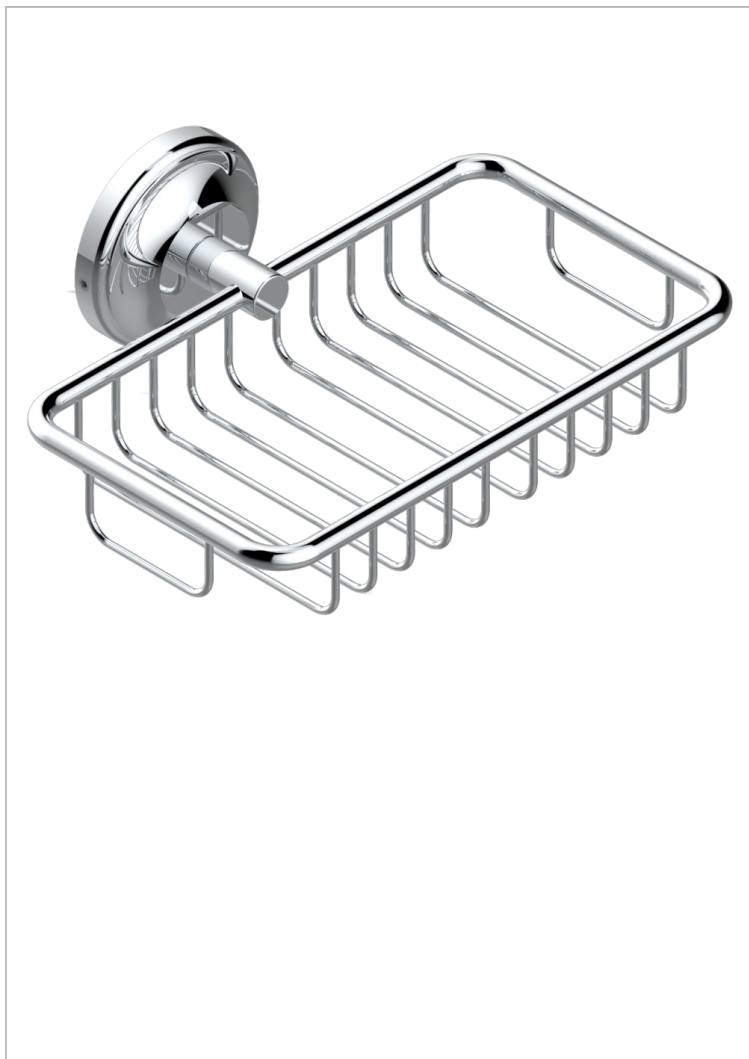

BROADWAY CON MANETAS

A04-620

Jabonera mural para ducha con rosetón 160x95 mm

THG[®]
PARIS

CARACTERÍSTICAS

- Broadway con manetas
- Jabonera mural para ducha con rosetón 160x95 mm

ACABADOS DISPONIBLES

Bronce claro - D01
Cerámica negra mate - D30
Cobre viejo mate - H07
Cromo - A02
Cromo / dorado - G02
Cromo mate - C02

Dorado - F01
Dorado mate - F07
Dorado pálido - F30
Dorado pálido mate (sin barniz) - F31
Natural smoked Brass - A13
Níquel - B01

Níquel mate - C01
Níquel viejo - H28
Pvd blush - H62
Pvd blush mate - H60
Pvd color latón - H49
Pvd color latón mate - H50