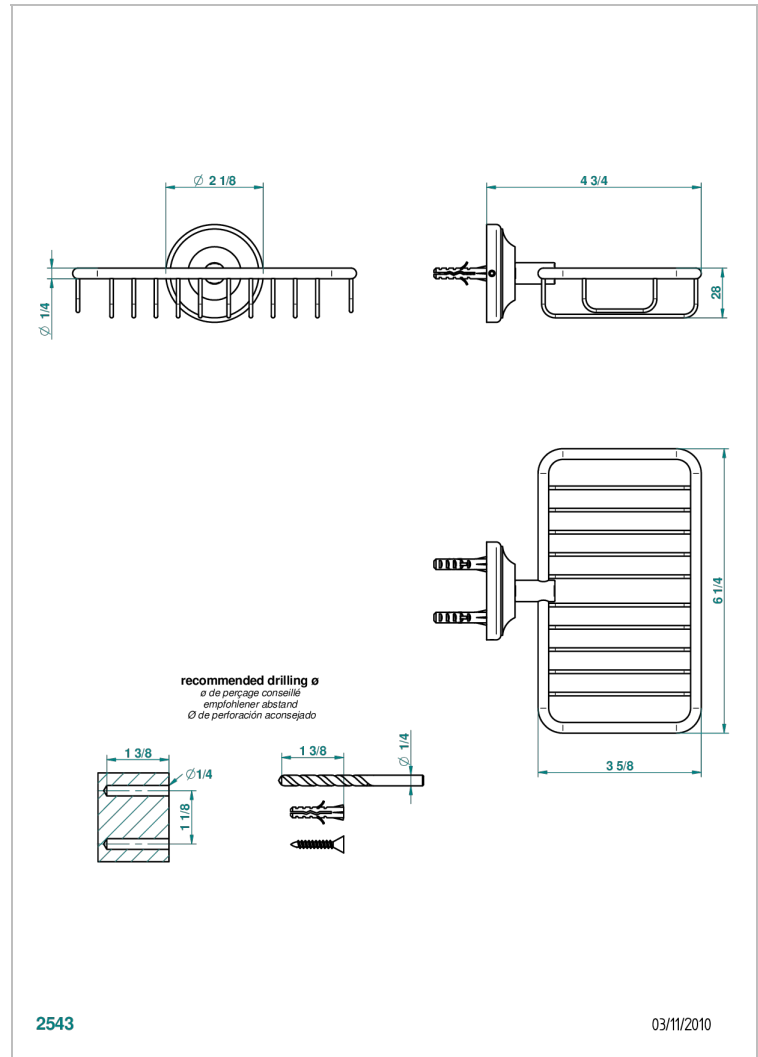

BROADWAY A MANETTES

A04-620

Porte-savon fil mural 160x95 mm avec rosace

THG[®]
PARIS

CARACTÉRISTIQUES

- Accessoire en laiton

FINITIONS DISPONIBLES

Bronze clair - D01
Chromé - A02
Chromé / doré - G02
Chromé mat - C02
Doré brillant - F01
Doré mat - F07