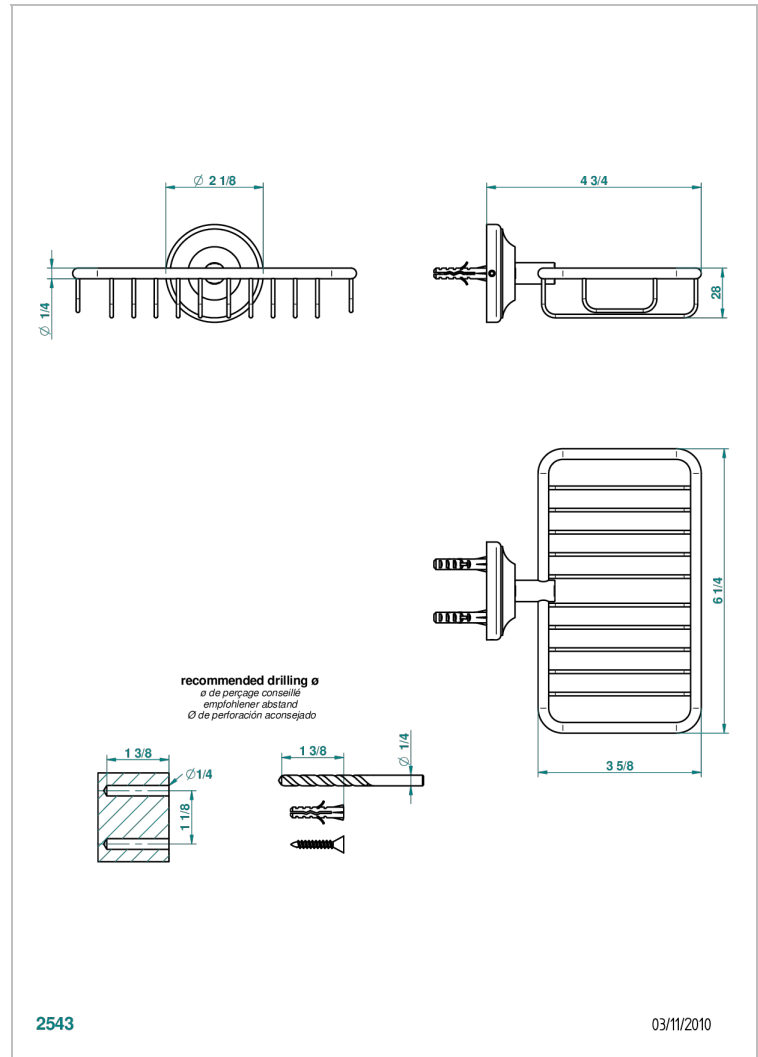

# BROADWAY CON MANETAS

A04-620

Jabonera mural para ducha con rosetón 160x95 mm

THG<sup>®</sup>  
PARIS

## CARACTERÍSTICAS

- Broadway con manetas
- Jabonera mural para ducha con rosetón 160x95 mm