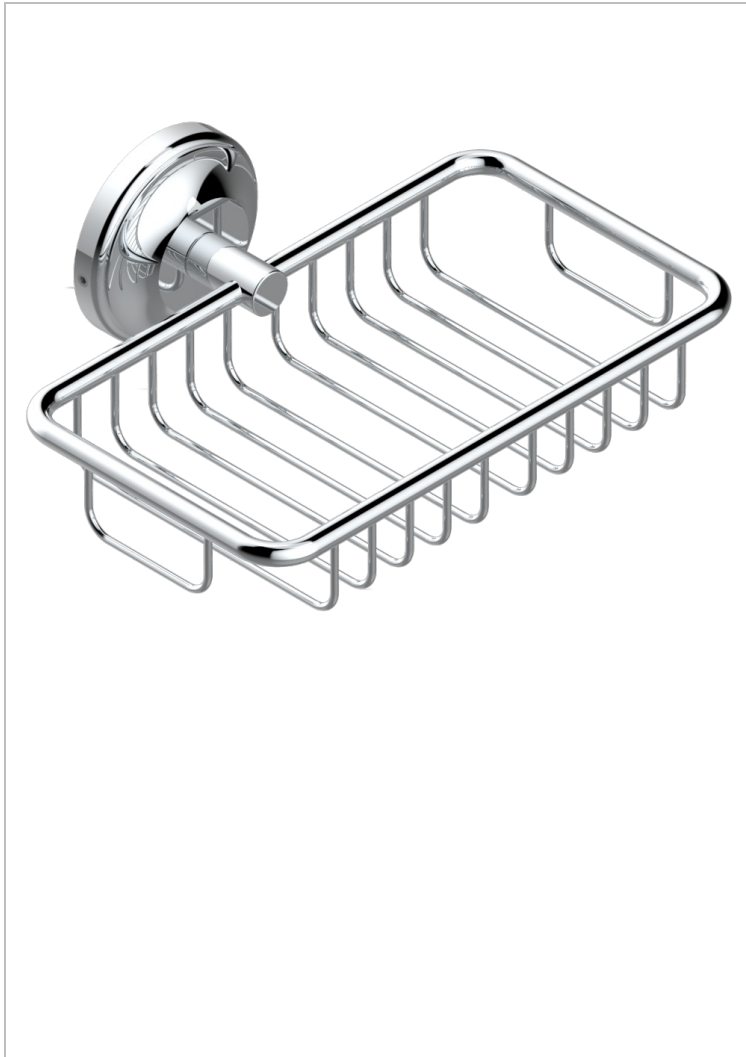

# BROADWAY CON MANETAS

A04-620

Jabonera mural para ducha con rosetón 160x95 mm

THG<sup>®</sup>  
PARIS

## CARACTERÍSTICAS

- Broadway con manetas
- Jabonera mural para ducha con rosetón 160x95 mm

## ACABADOS DISPONIBLES

Bronce claro - D01  
Cerámica negra mate - D30  
Cobre viejo mate - H07  
Cromo - A02  
Cromo / dorado - G02  
Cromo mate - C02

Dorado - F01  
Dorado mate - F07  
Dorado pálido - F30  
Dorado pálido mate (sin barniz) - F31  
Natural smoked Brass - A13  
Níquel - B01

Níquel mate - C01  
Níquel viejo - H28  
Pvd blush - H62  
Pvd blush mate - H60  
Pvd color latón - H49  
Pvd color latón mate - H50

Pvd color níquel - H55  
Pvd color níquel mate - H56  
Pvd color oro - H52  
Pvd color oro mate - H53  
Pvd grafito - H64  
Pvd grafito mate - H65