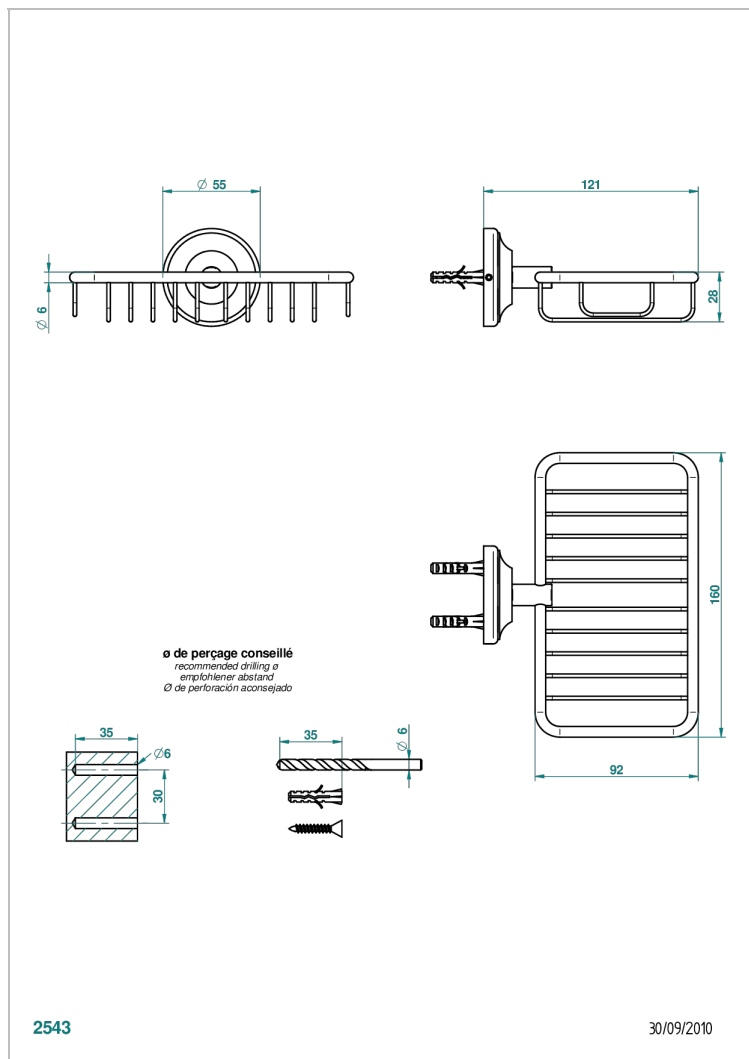

# BROADWAY CON MANETAS

A04-620

Jabonera mural para ducha con rosetón 160x95 mm

THG<sup>®</sup>  
PARIS

## CARACTERÍSTICAS

- Broadway con manetas
- Jabonera mural para ducha con rosetón 160x95 mm