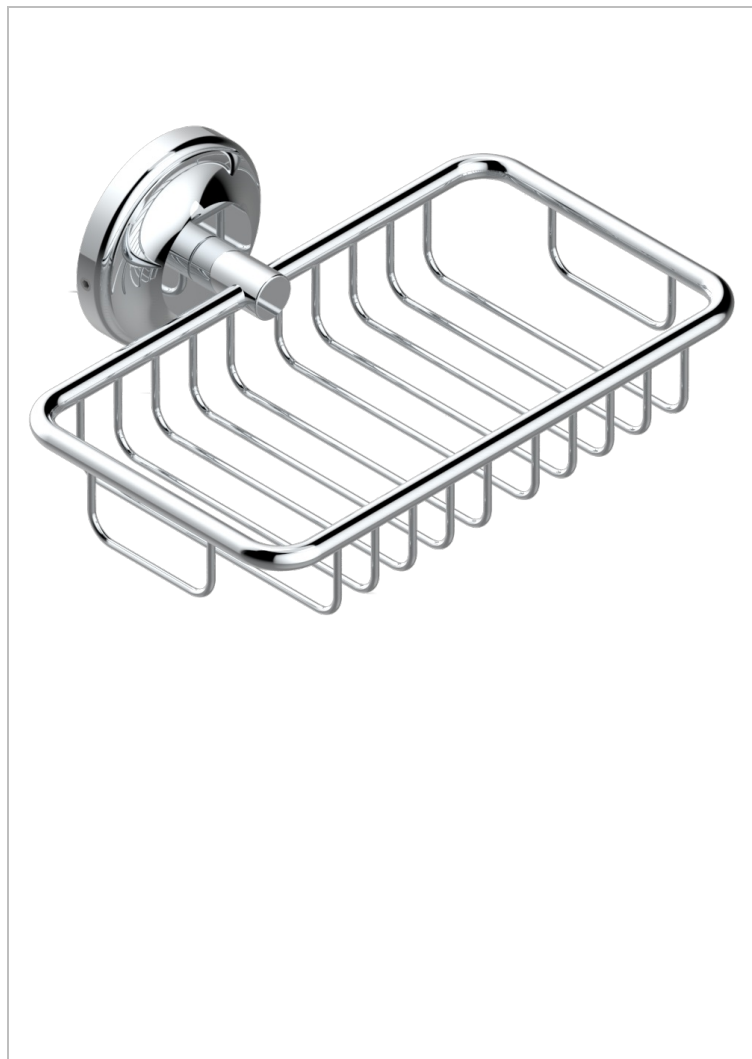

# BROADWAY CON MANETAS

A04-620

Jabonera mural para ducha con rosetón 160x95 mm

THG<sup>®</sup>  
PARIS

## CARACTERÍSTICAS

- Broadway con manetas
- Jabonera mural para ducha con rosetón 160x95 mm

## ACABADOS DISPONIBLES

Bronce claro - D01  
Cerámica negra mate - D30  
Cobre viejo mate - H07  
Cromo - A02  
Cromo / dorado - G02  
Cromo mate - C02

Dorado - F01  
Dorado mate - F07  
Dorado pálido - F30  
Dorado pálido mate (sin barniz) - F31  
Natural smoked Brass - A13  
Níquel - B01