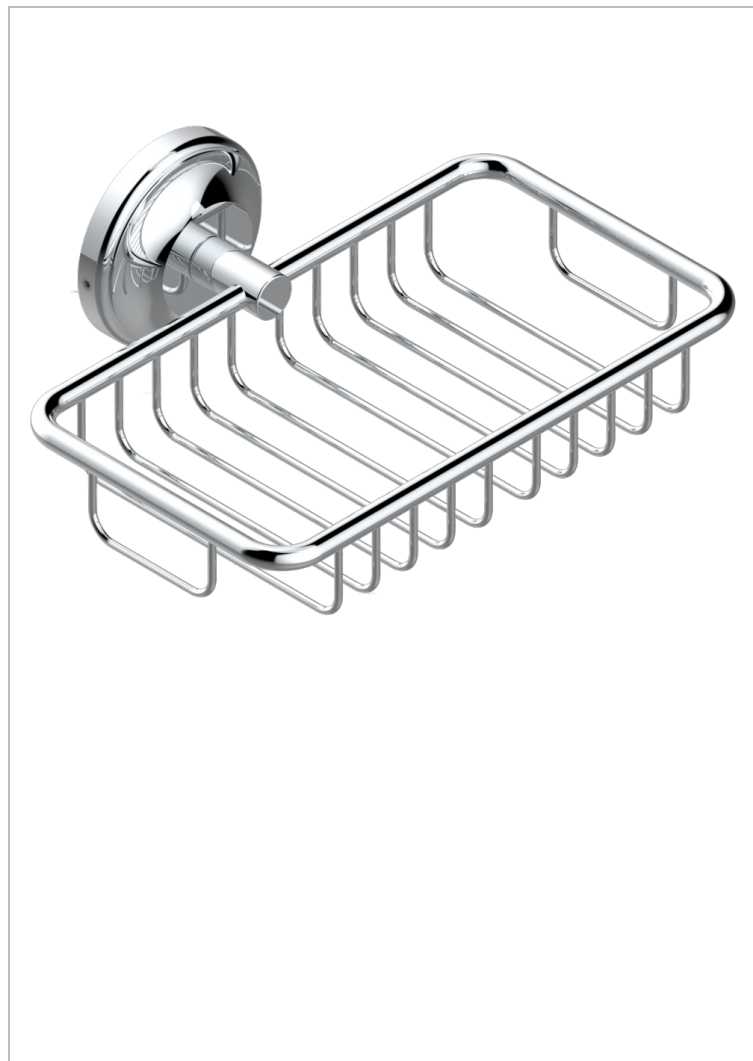

BROADWAY CON MANETAS

A04-620

Jabonera mural para ducha con rosetón 160x95 mm

THG[®]
PARIS

CARACTERÍSTICAS

- Broadway con manetas
- Jabonera mural para ducha con rosetón 160x95 mm

ACABADOS DISPONIBLES

Bronce claro - D01
Cerámica negra mate - D30
Cobre viejo mate - H07
Cromo - A02
Cromo / dorado - G02
Cromo mate - C02

Dorado - F01
Dorado mate - F07
Dorado pálido - F30
Dorado pálido mate (sin barniz) - F31
Natural smoked Brass - A13
Níquel - B01

Níquel mate - C01
Níquel viejo - H28
Pvd blush - H62
Pvd blush mate - H60
Pvd color latón - H49
Pvd color latón mate - H50