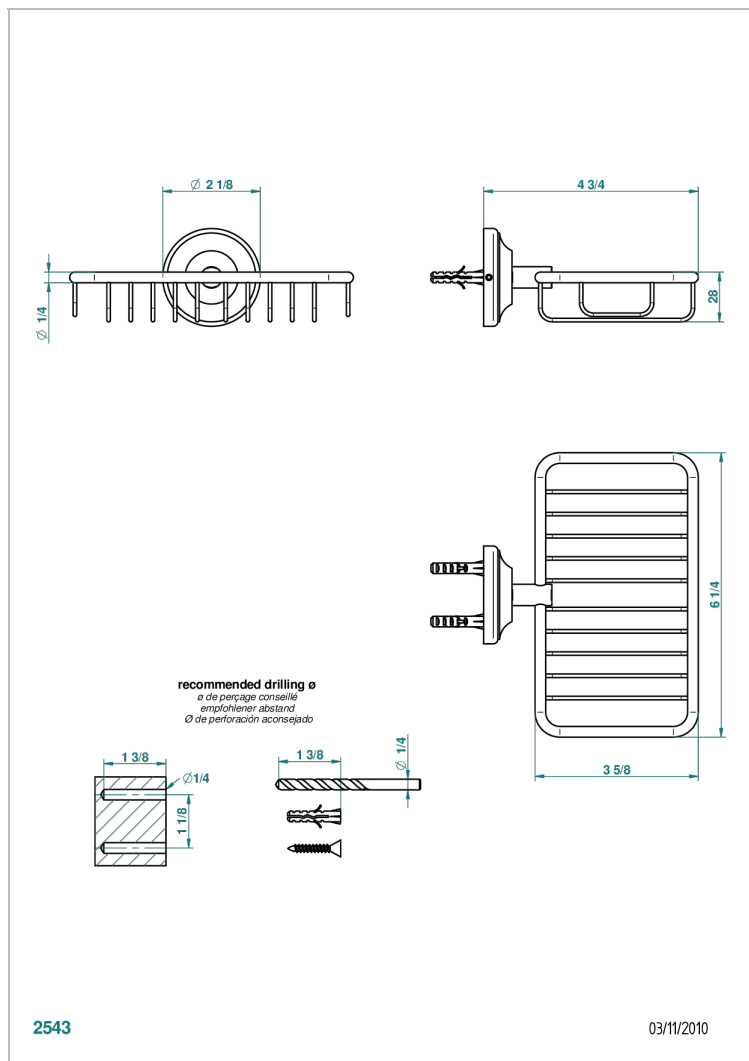

BROADWAY CON MANETAS

A04-620

Jabonera mural para ducha con rosetón 160x95 mm

THG[®]
PARIS

CARACTERÍSTICAS

- Broadway con manetas
- Jabonera mural para ducha con rosetón 160x95 mm

ACABADOS DISPONIBLES

Bronce claro - D01
Cerámica negra mate - D30
Cobre viejo mate - H07
Cromo - A02
Cromo / dorado - G02
Cromo mate - C02