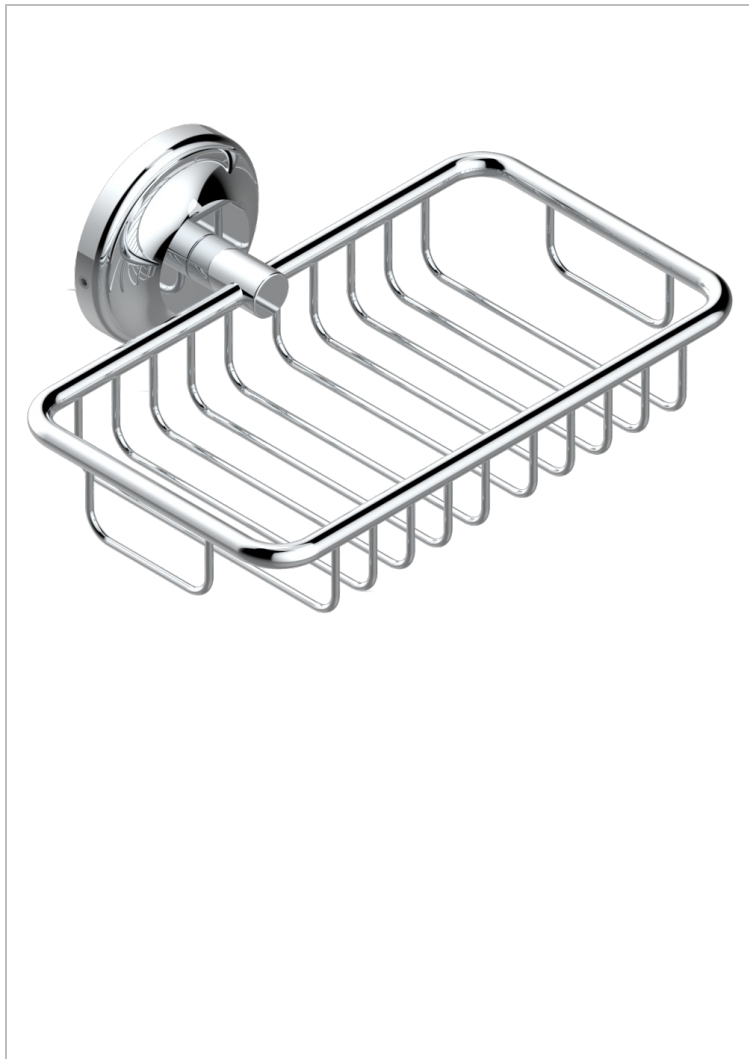

# BROADWAY A MANETTES

A04-620

Porte-savon fil mural 160x95 mm avec rosace

THG<sup>®</sup>  
PARIS

## CARACTÉRISTIQUES

- Accessoire en laiton

## FINITIONS DISPONIBLES

Bronze clair - D01  
Chromé - A02  
Chromé / doré - G02  
Chromé mat - C02  
Doré brillant - F01  
Doré mat - F07

Laiton fumé naturel - A13  
Nickel brillant - B01  
Nickel mat - C01  
Noir mat céramique - D30  
Or pâle - F30  
Or pâle mat - F31