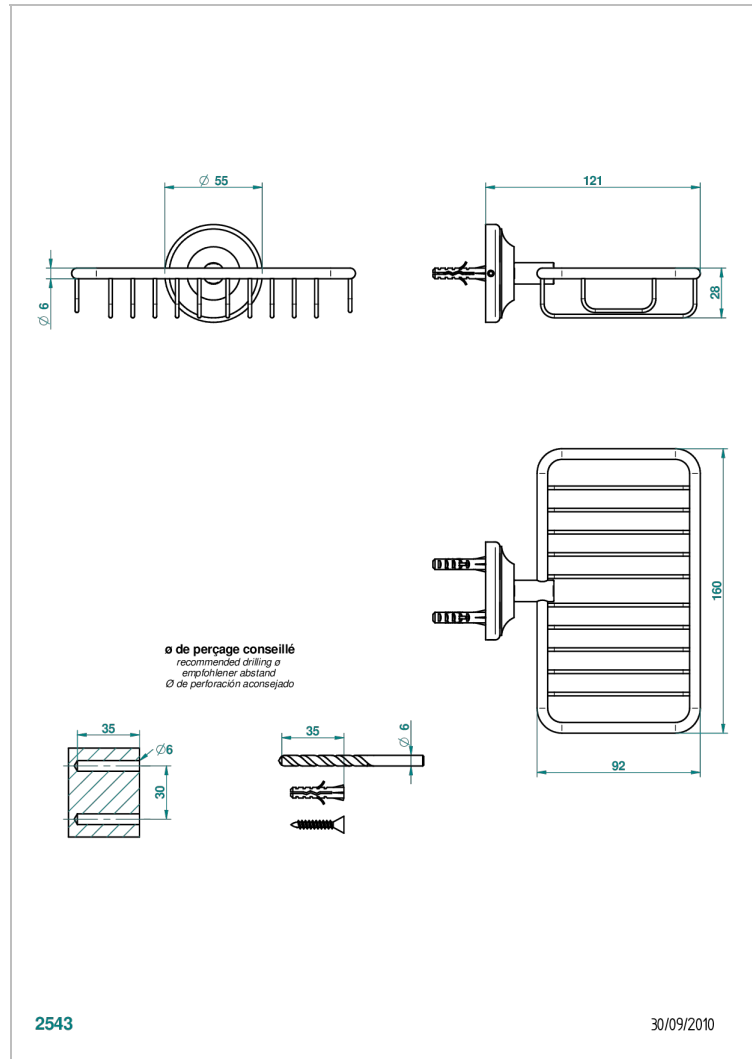

# BROADWAY A MANETTES

A04-620

Porte-savon fil mural 160x95 mm avec rosace

THG<sup>®</sup>  
PARIS

## CARACTÉRISTIQUES

- Accessoire en laiton