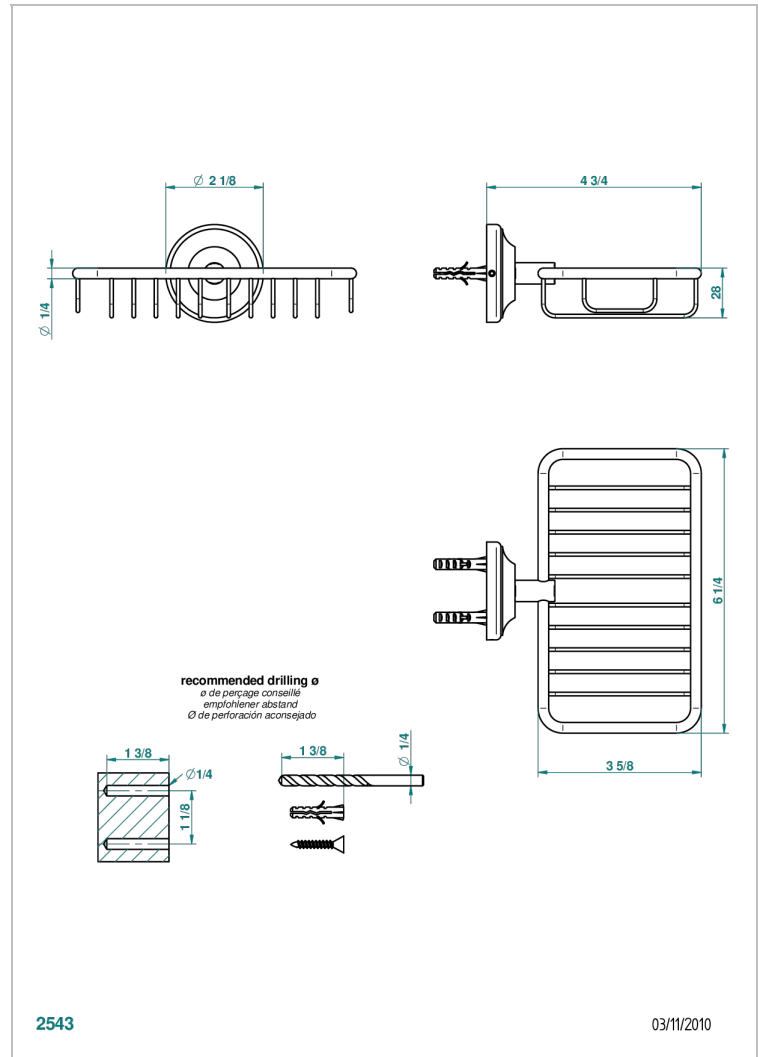

# BROADWAY A MANETTES

A04-620

Porte-savon fil mural 160x95 mm avec rosace

THG<sup>®</sup>  
PARIS

## CARACTÉRISTIQUES

- Accessoire en laiton