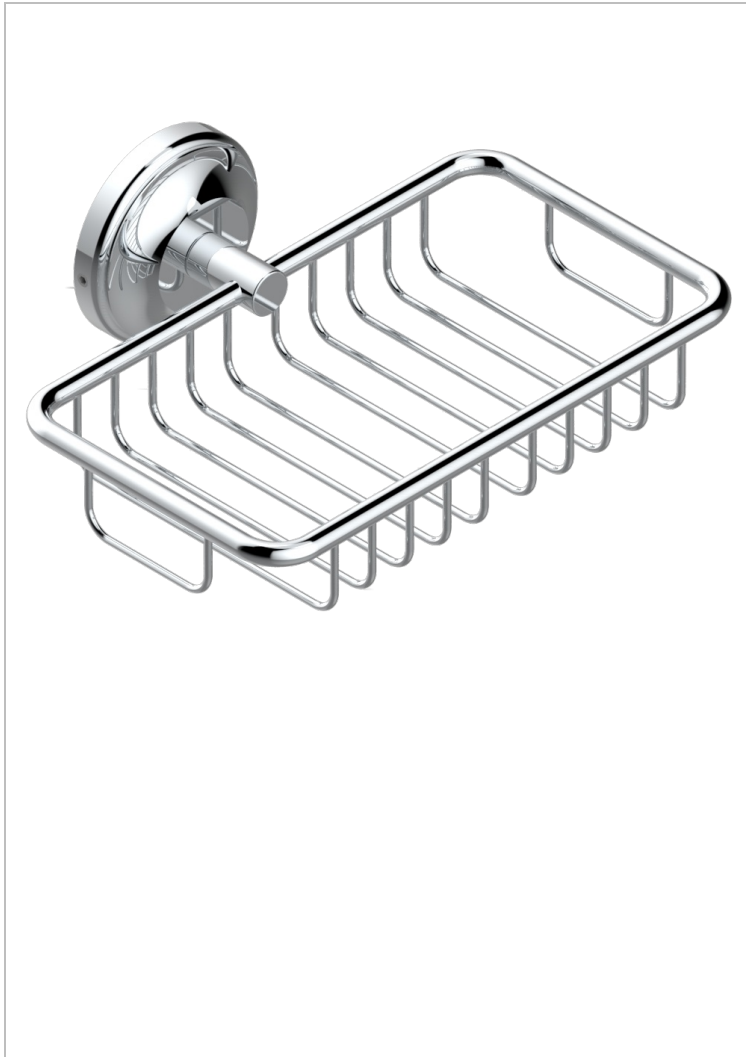

# BROADWAY A MANETTES

A04-620

Porte-savon fil mural 160x95 mm avec rosace

THG<sup>®</sup>  
PARIS

## CARACTÉRISTIQUES

- Accessoire en laiton

## FINITIONS DISPONIBLES

Bronze clair - D01  
Chromé - A02  
Chromé / doré - G02  
Chromé mat - C02  
Doré brillant - F01  
Doré mat - F07

Laiton fumé naturel - A13  
Nickel brillant - B01  
Nickel mat - C01  
Noir mat céramique - D30  
Or pâle - F30  
Or pâle mat - F31