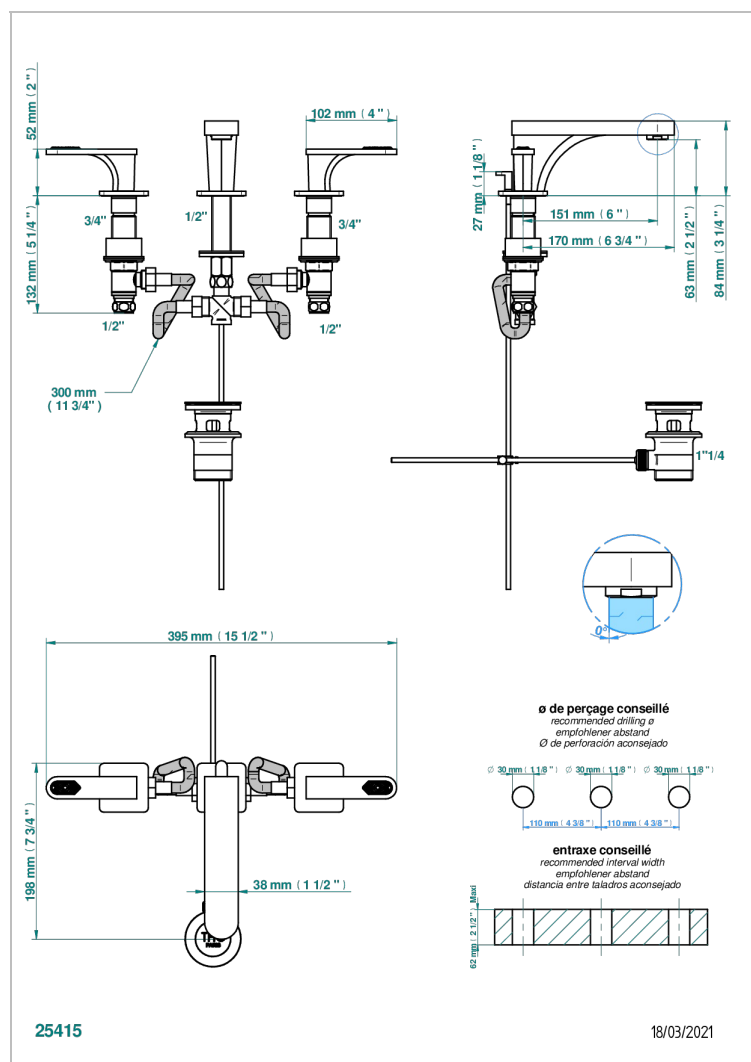

# PROFIL LALIQUE CRISTAL CLARO CON MANETAS

A6H-151

Batería americana de lavabo 1/2" con vaciador

## CARACTERÍSTICAS

- ACS : 18ACCLY393
- DVGW : DW-6501CO0475
- NF : NF EN 200 - IA - Chrome
- SVGW-SSIGE : 1901-6813

## ESPECIFICACIONES TÉCNICAS

- Recommandé : 3 bars (max. 5 bars) - Advised : 43,5 psi (max. 72 psi)
- 15 l/min à 3 bars (4 gpm at 43.5 psi)