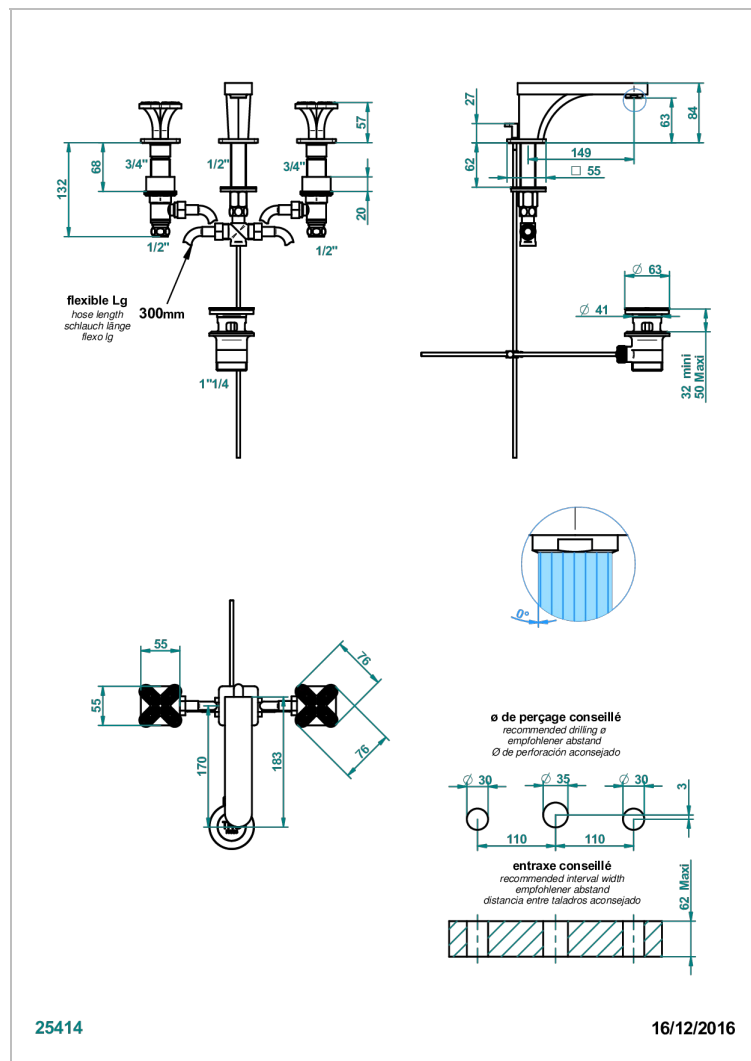

# PROFIL LALIQUE CRISTAL CLARO

A6G-151

Batería americana de lavabo 1/2" con vaciador

THG<sup>®</sup>  
PARIS

## CARACTERÍSTICAS

- ACS : 18ACCLY393
- DVGW : DW-6501CO0475
- NF : NF EN 200 - IA - Chrome
- SVGW-SSIGE : 1901-6813