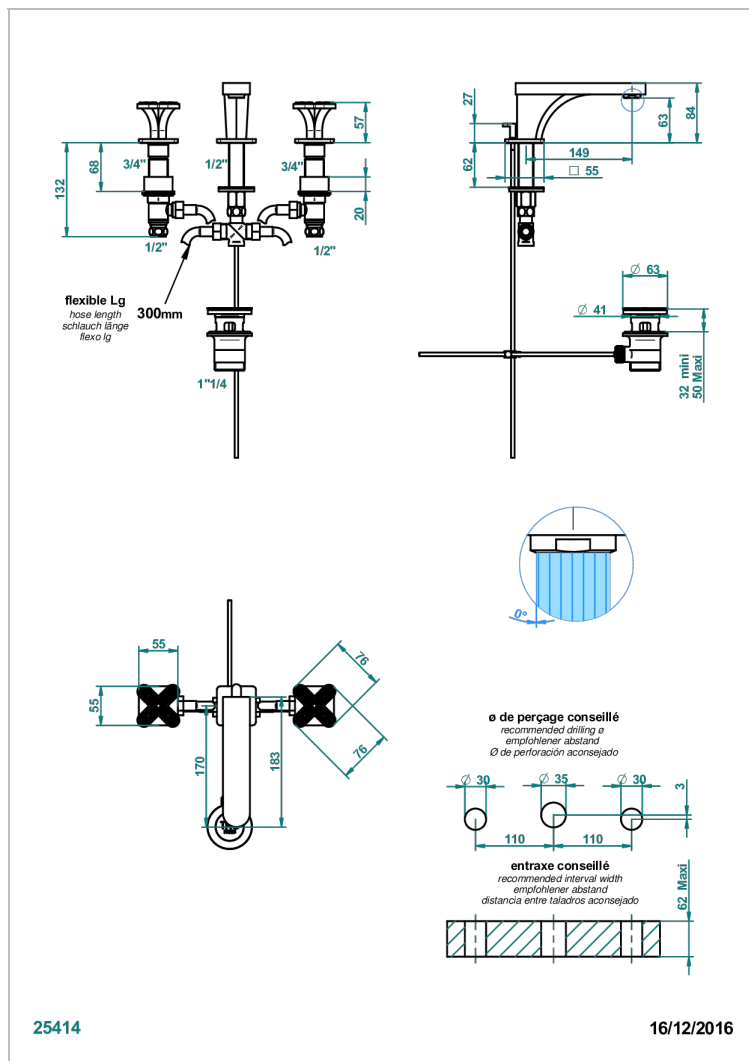

PROFIL LALIQUE CRISTAL CLARO

A6G-151

Batería americana de lavabo 1/2" con vaciador

CARACTERÍSTICAS

- ACS : 18ACCLY393
- DVGW : DW-6501CO0475
- NF : NF EN 200 - IA - Chrome
- SVGW-SSIGE : 1901-6813

ESTÁNDAR

ESPECIFICACIONES TÉCNICAS

- Recommandé : 3 bars (max. 5 bars) - Advised : 43,5 psi (max. 72 psi)
- 15 l/min à 3 bars (4 gpm at 43.5 psi)

ACABADOS DISPONIBLES

Bronce claro - D01
Cerámica negra mate - D30
Cobre viejo mate - H07
Cromo - A02
Cromo / dorado - G02
Cromo mate - C02