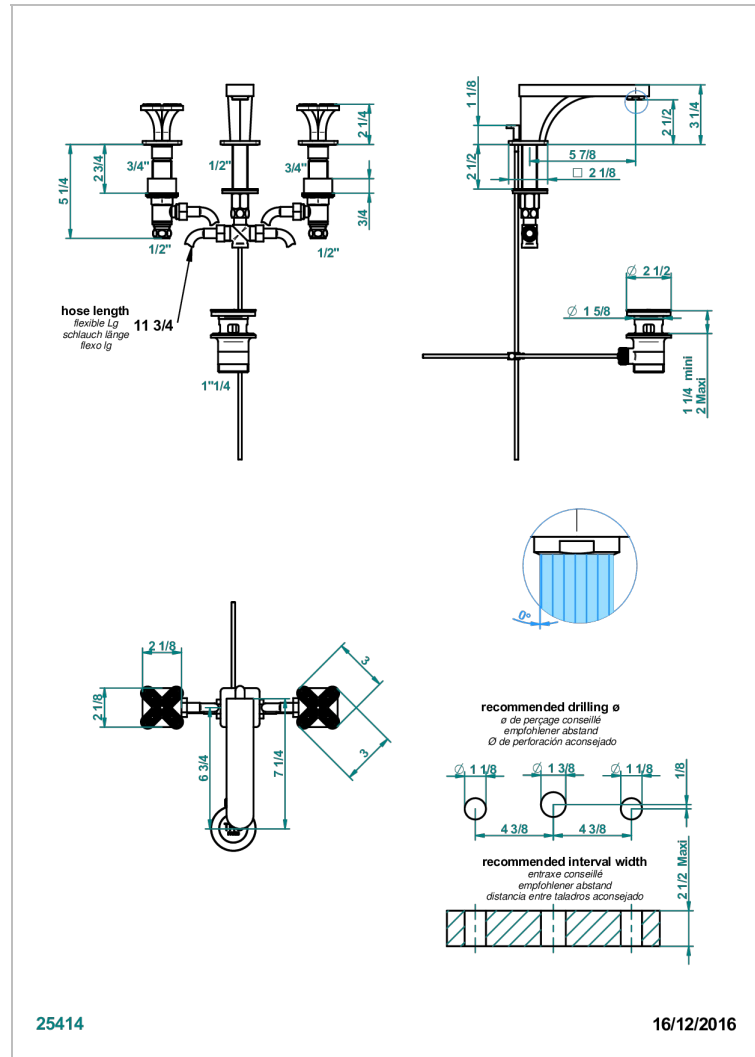

# PROFIL LALIQUE CRISTAL CLARO

A6G-151

Batería americana de lavabo 1/2" con vaciador

THG<sup>®</sup>  
PARIS

## CARACTERÍSTICAS

- ACS : 18ACCLY393
- DVGW : DW-6501CO0475
- NF : NF EN 200 - IA - Chrome
- SVGW-SSIGE : 1901-6813

## ESPECIFICACIONES TÉCNICAS

- Recommandé : 3 bars (max. 5 bars) - Advised : 43,5 psi (max. 72 psi)
- 15 l/min à 3 bars (4 gpm at 43.5 psi)