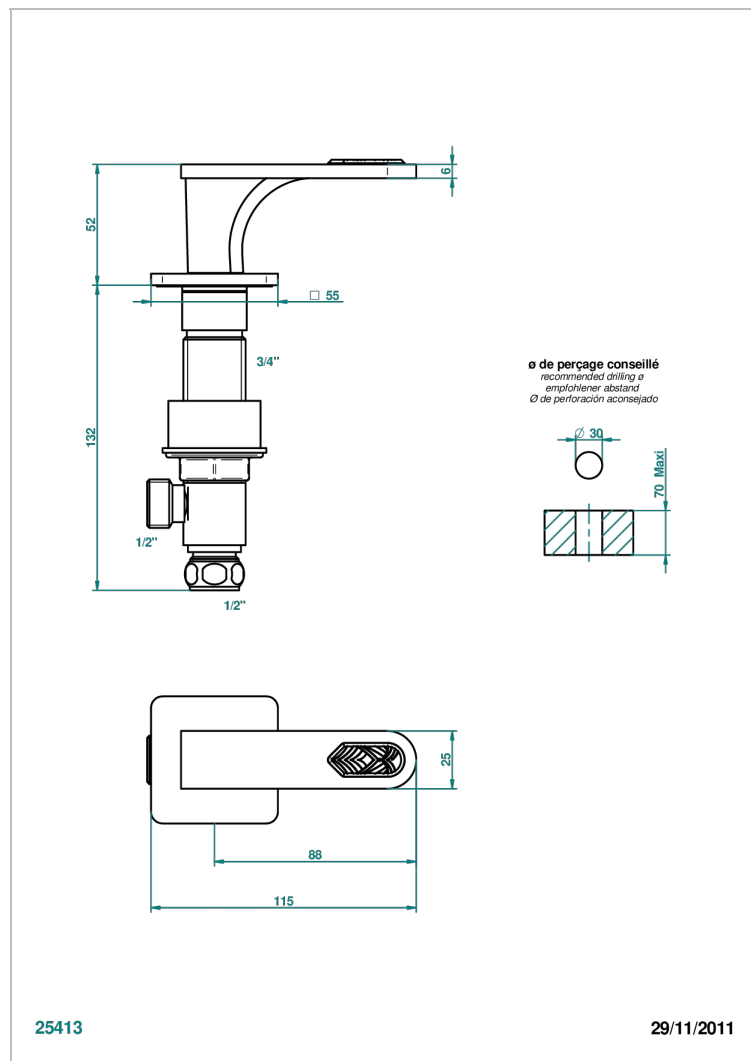

# PROFIL LALIQUE CRISTAL CLAIR A MANETTES

A6H-35/C

Côté sur gorge 1/2", côté froid

## CARACTÉRISTIQUES

- Profil Laliq Cristal clair à manettes
- Côté sur gorge 1/2", côté froid