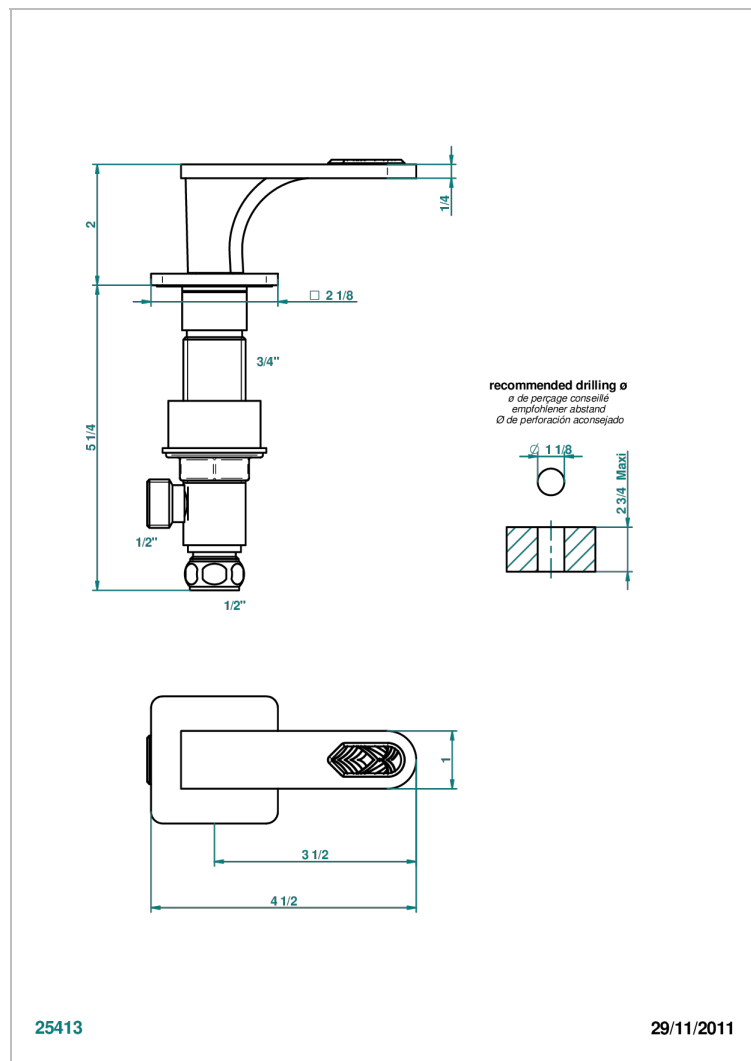

# PROFIL LALIQUE CRISTAL CLAIR A MANETTES

A6H-35/C

Côté sur gorge 1/2", côté froid

## CARACTÉRISTIQUES

- Profil Laliq Cristal clair à manettes
- Côté sur gorge 1/2", côté froid