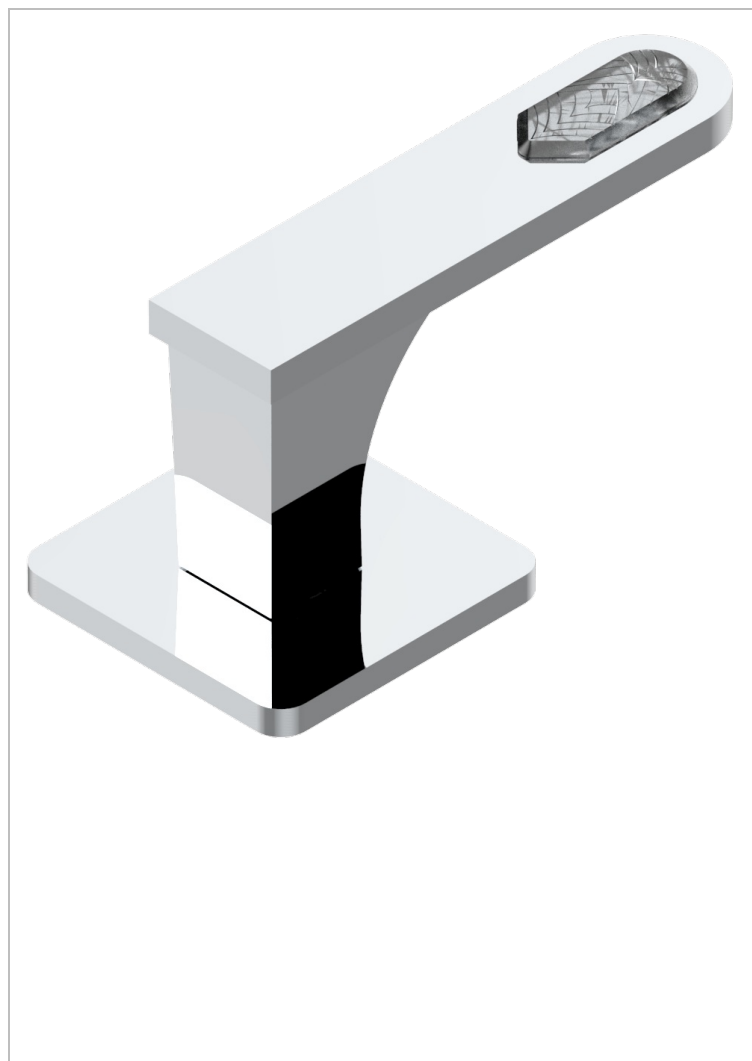

# PROFIL LALIQUE CRISTAL CLAIR A MANETTES

A6H-35/C

Côté sur gorge 1/2", côté froid

## CARACTÉRISTIQUES

- Profil Laliq Cristal clair à manettes
- Côté sur gorge 1/2", côté froid

## FINITIONS DISPONIBLES

Bronze clair - D01  
Chromé - A02  
Chromé / doré - G02  
Chromé mat - C02  
Doré brillant - F01  
Doré mat - F07

Nickel brillant - B01  
Nickel mat - C01  
Noir mat céramique - D30  
Or pâle - F30  
Or pâle mat - F31  
Pvd blush - H62