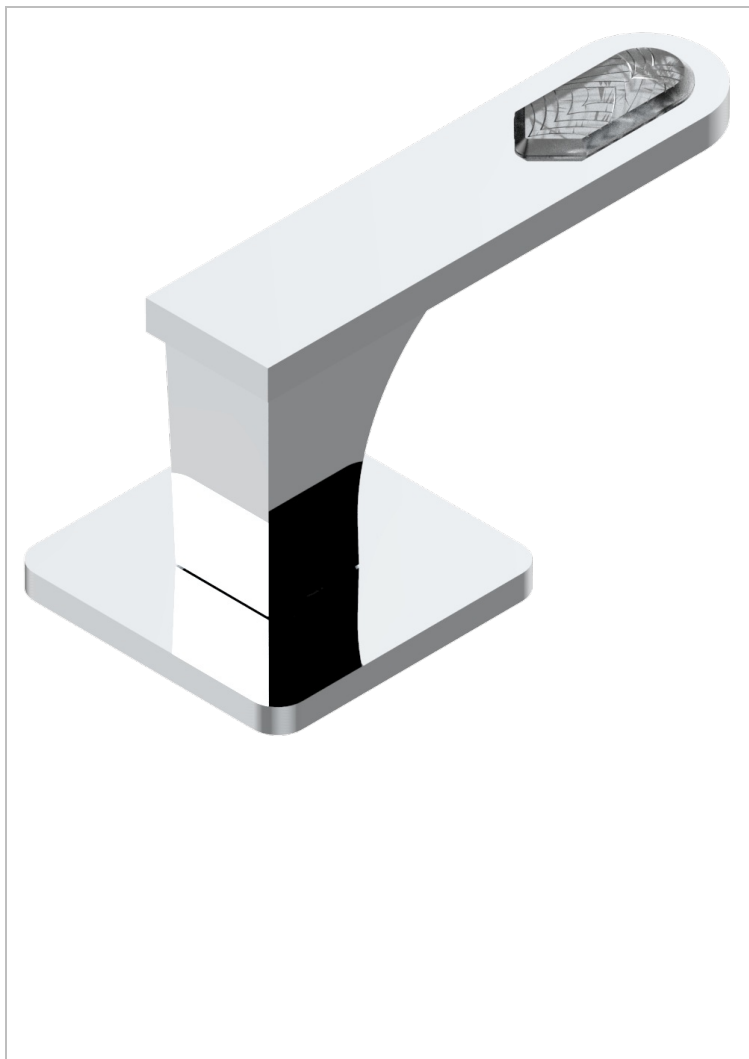

# PROFIL LALIQUE CRISTAL CLARO CON MANETAS

A6H-35/C

Llave de paso sobre encimera 1/2"- frío

## CARACTERÍSTICAS

- Profil LaliQue cristal claro con manetas
- Llave de paso sobre encimera 1/2"- frío

## ACABADOS DISPONIBLES

Bronce claro - D01  
Cerámica negra mate - D30  
Cobre viejo mate - H07  
Cromo - A02  
Cromo / dorado - G02  
Cromo mate - C02

Dorado - F01  
Dorado mate - F07  
Dorado pálido - F30  
Dorado pálido mate (sin barniz) - F31  
Níquel - B01  
Níquel mate - C01