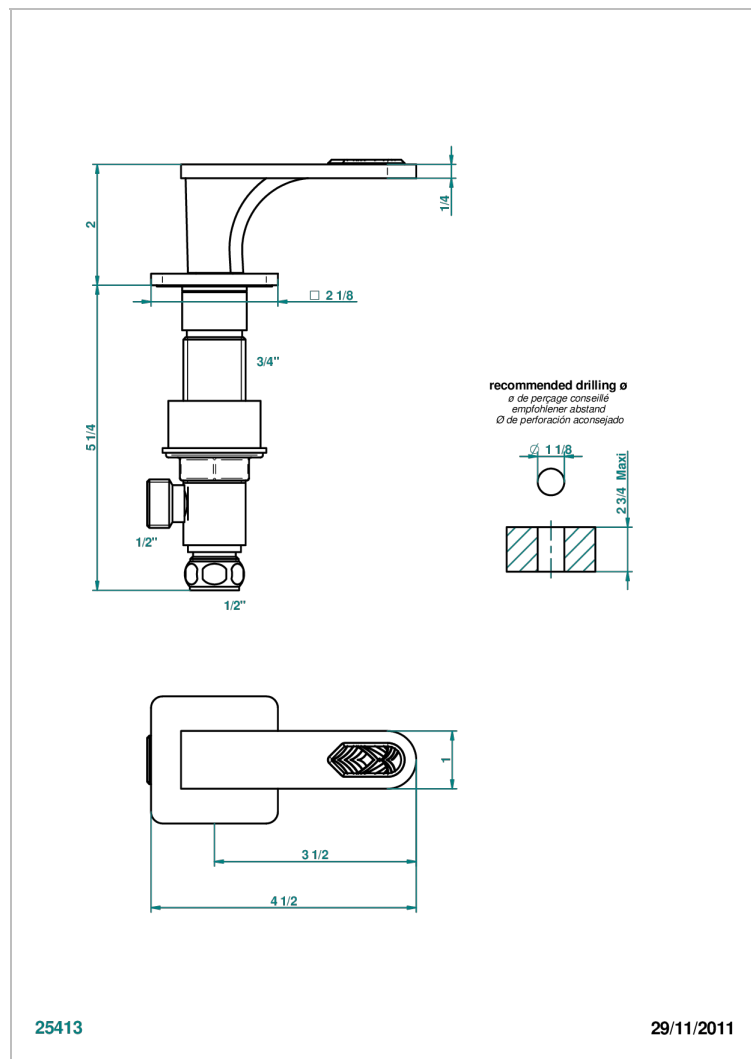

# PROFIL LALIQUE CRISTAL CLARO CON MANETAS

A6H-35/C

Llave de paso sobre encimera 1/2"- frío

## CARACTERÍSTICAS

- Profil LaliQue cristal claro con manetas
- Llave de paso sobre encimera 1/2"- frío