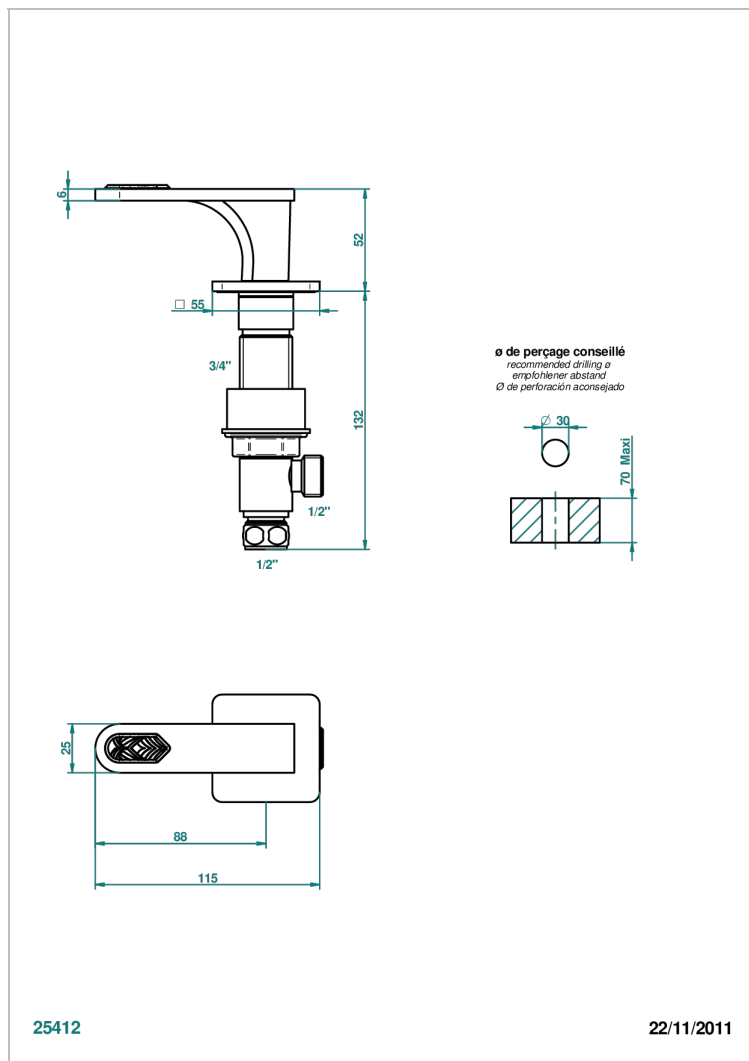

PROFIL LALIQUE CRISTAL CLAIR A MANETTES

A6H-35/H

Côté sur gorge 1/2" côté chaud

CARACTÉRISTIQUES

- Profil Laliq Cristal clair à manettes
- Côté sur gorge 1/2" côté chaud

FINITIONS DISPONIBLES

Bronze clair - D01
Chromé - A02
Chromé / doré - G02
Chromé mat - C02
Doré brillant - F01
Doré mat - F07