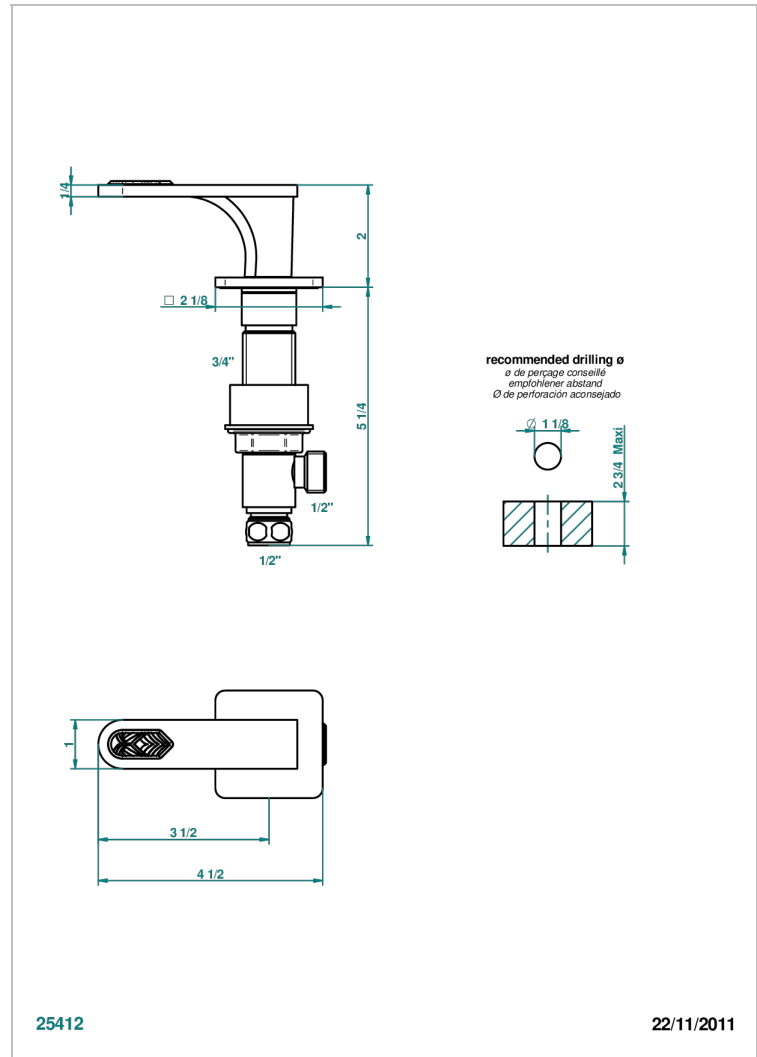

PROFIL LALIQUE CRISTAL CLAIR A MANETTES

A6H-35/H

Côté sur gorge 1/2" côté chaud

THG[®]
PARIS

CARACTÉRISTIQUES

- Profil Laliqre Cristal clair à manettes
- Côté sur gorge 1/2" côté chaud

FINITIONS DISPONIBLES