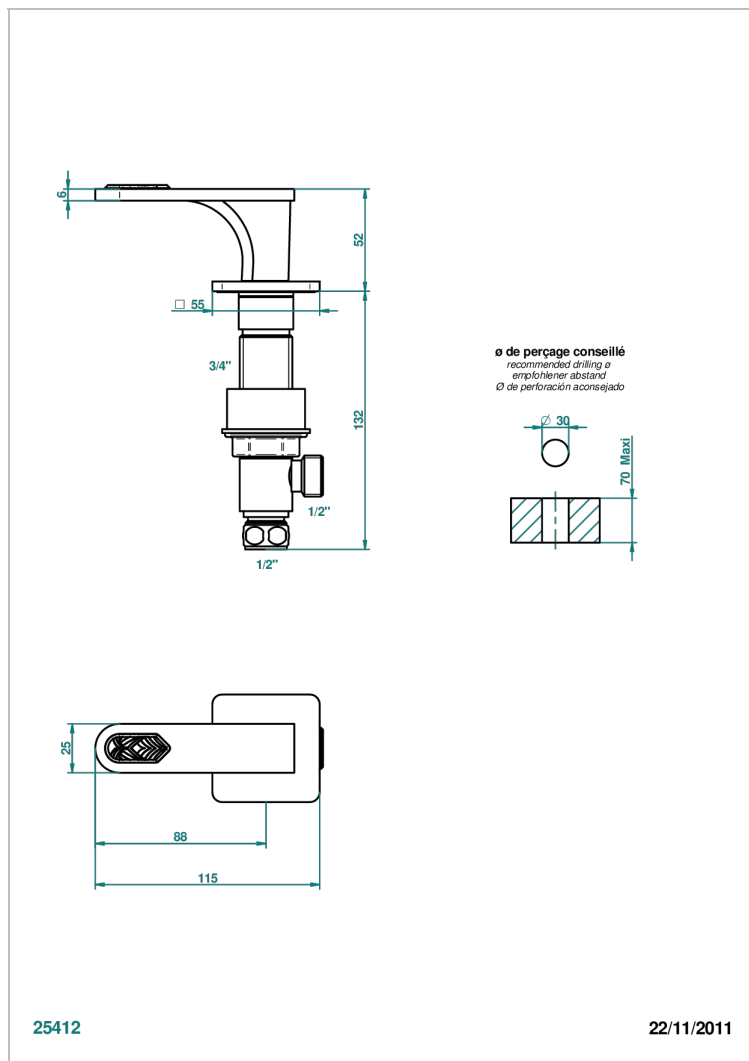

# PROFIL LALIQUE CRISTAL CLAIR A MANETTES

A6H-35/H

Côté sur gorge 1/2" côté chaud

## CARACTÉRISTIQUES

- Profil Laliq Cristal clair à manettes
- Côté sur gorge 1/2" côté chaud