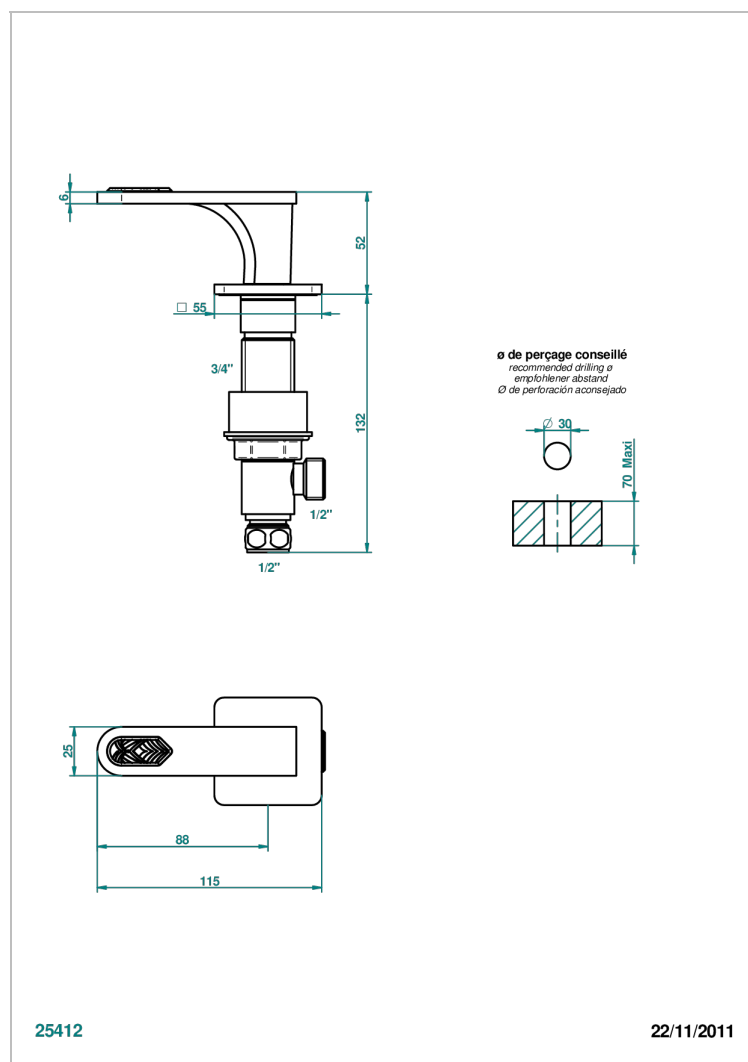

PROFIL LALIQUE CRISTAL CLARO CON MANETAS

A6H-35/H

Llave de paso sobre encimera 1/2"- caliente

CARACTERÍSTICAS

- Profil LaliQue cristal claro con manetas
- Llave de paso sobre encimera 1/2"- caliente

ACABADOS DISPONIBLES