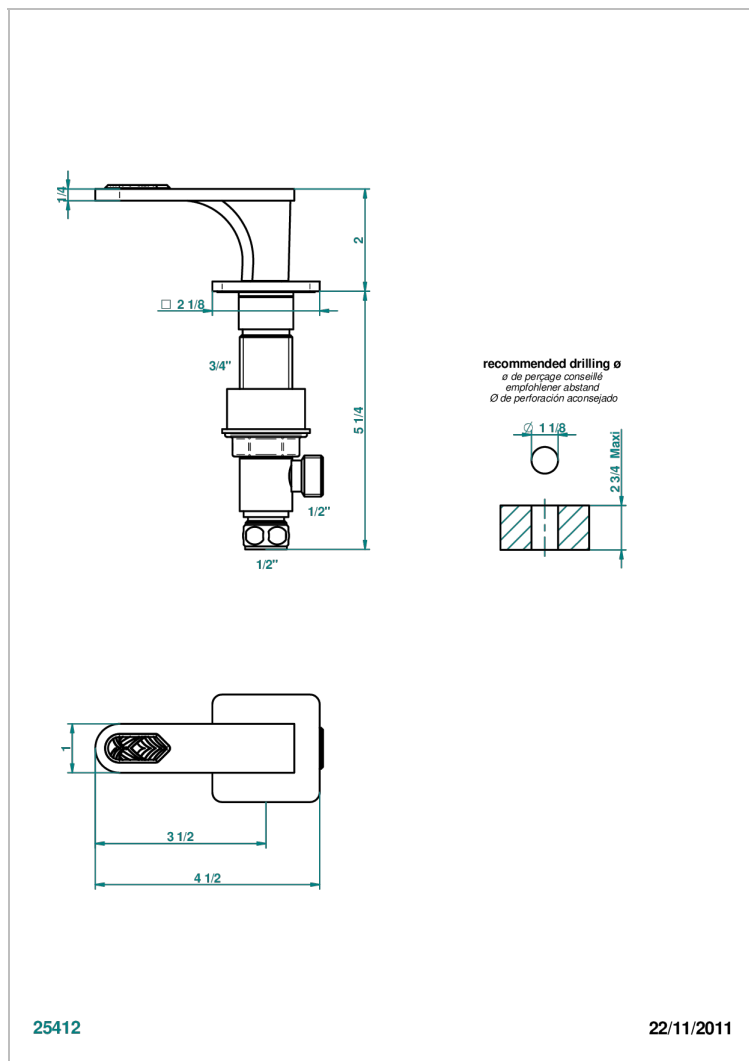

PROFIL LALIQUE CRISTAL CLAIR A MANETTES

A6H-35/H

Côté sur gorge 1/2" côté chaud

THG[®]
PARIS

CARACTÉRISTIQUES

- Profil Laliqre Cristal clair à manettes
- Côté sur gorge 1/2" côté chaud

FINITIONS DISPONIBLES