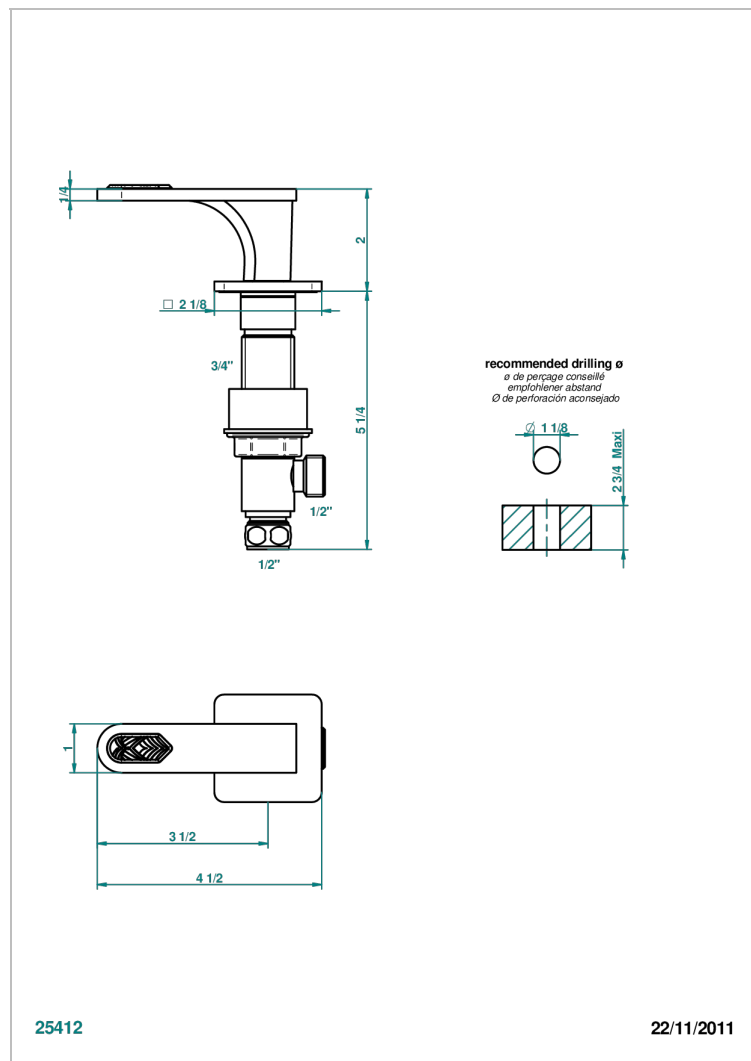

PROFIL LALIQUE CRISTAL CLARO CON MANETAS

A6H-35/H

Llave de paso sobre encimera 1/2"- caliente

CARACTERÍSTICAS

- Perfil Lalique cristal claro con manetas
- Llave de paso sobre encimera 1/2"- caliente

ACABADOS DISPONIBLES