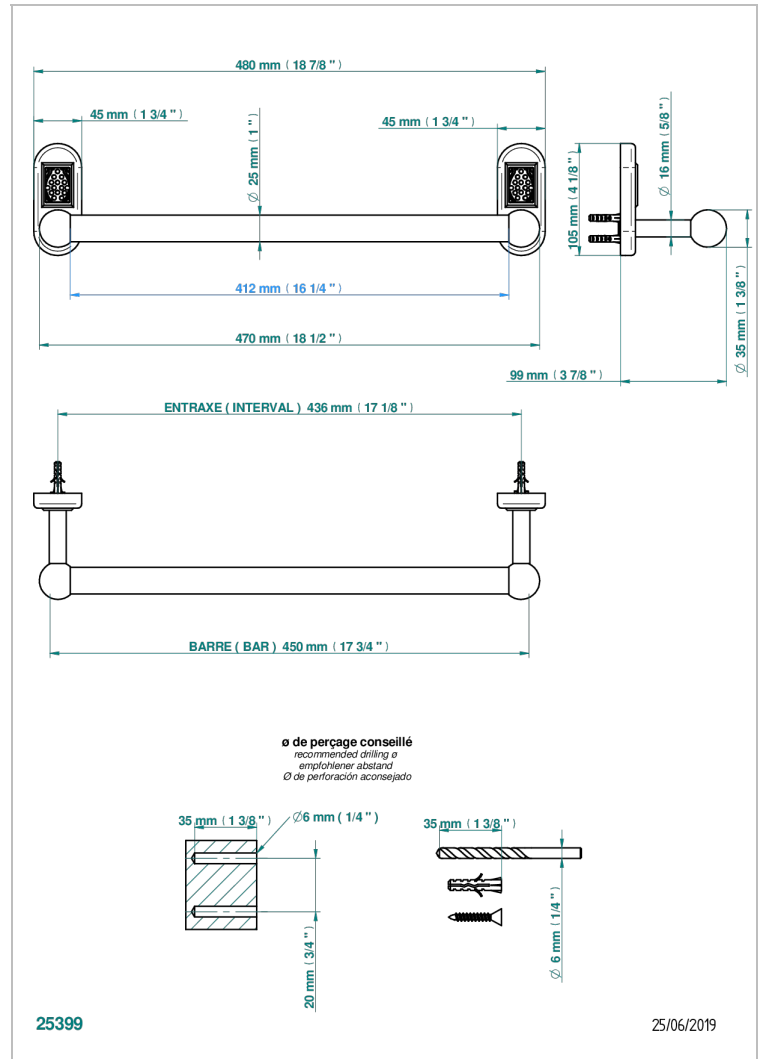

VENICE

A2E-526/45

Bath towel holder, length: 450 mm

THG[®]
PARIS

CARACTERÍSTICAS

- Venice
- Bath towel holder, length: 450 mm

ACABADOS DISPONIBLES

Bronce claro - D01
Cerámica negra mate - D30
Cobre viejo mate - H07
Cromo - A02
Cromo / dorado - G02
Cromo mate - C02