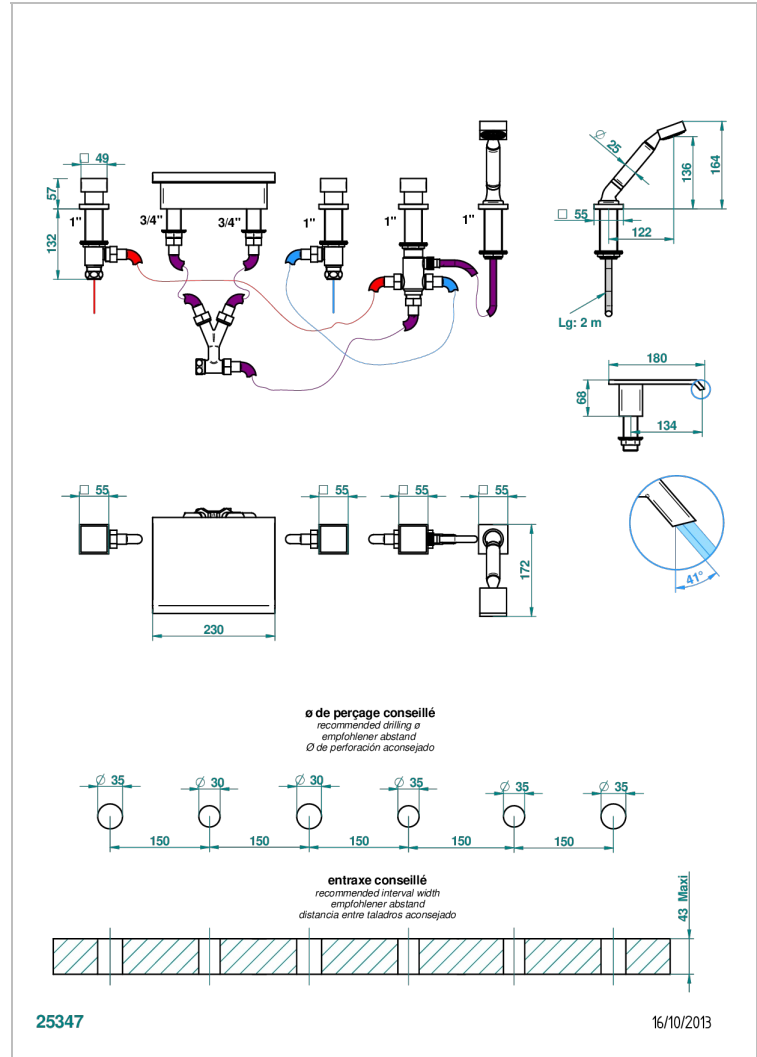

Bain douche avec bec de 230 mm, plat kit de montage, 2 côtés sur gorge 3/4", inverseur et douchette sur gorge

CARACTÉRISTIQUES

- Niagara
- Bain douche avec bec de 230 mm, plat kit de montage, 2 côtés sur gorge 3/4", inverseur et douchette sur gorge

Vieux cuivre rouge mat - H07
Vieux nickel - H28